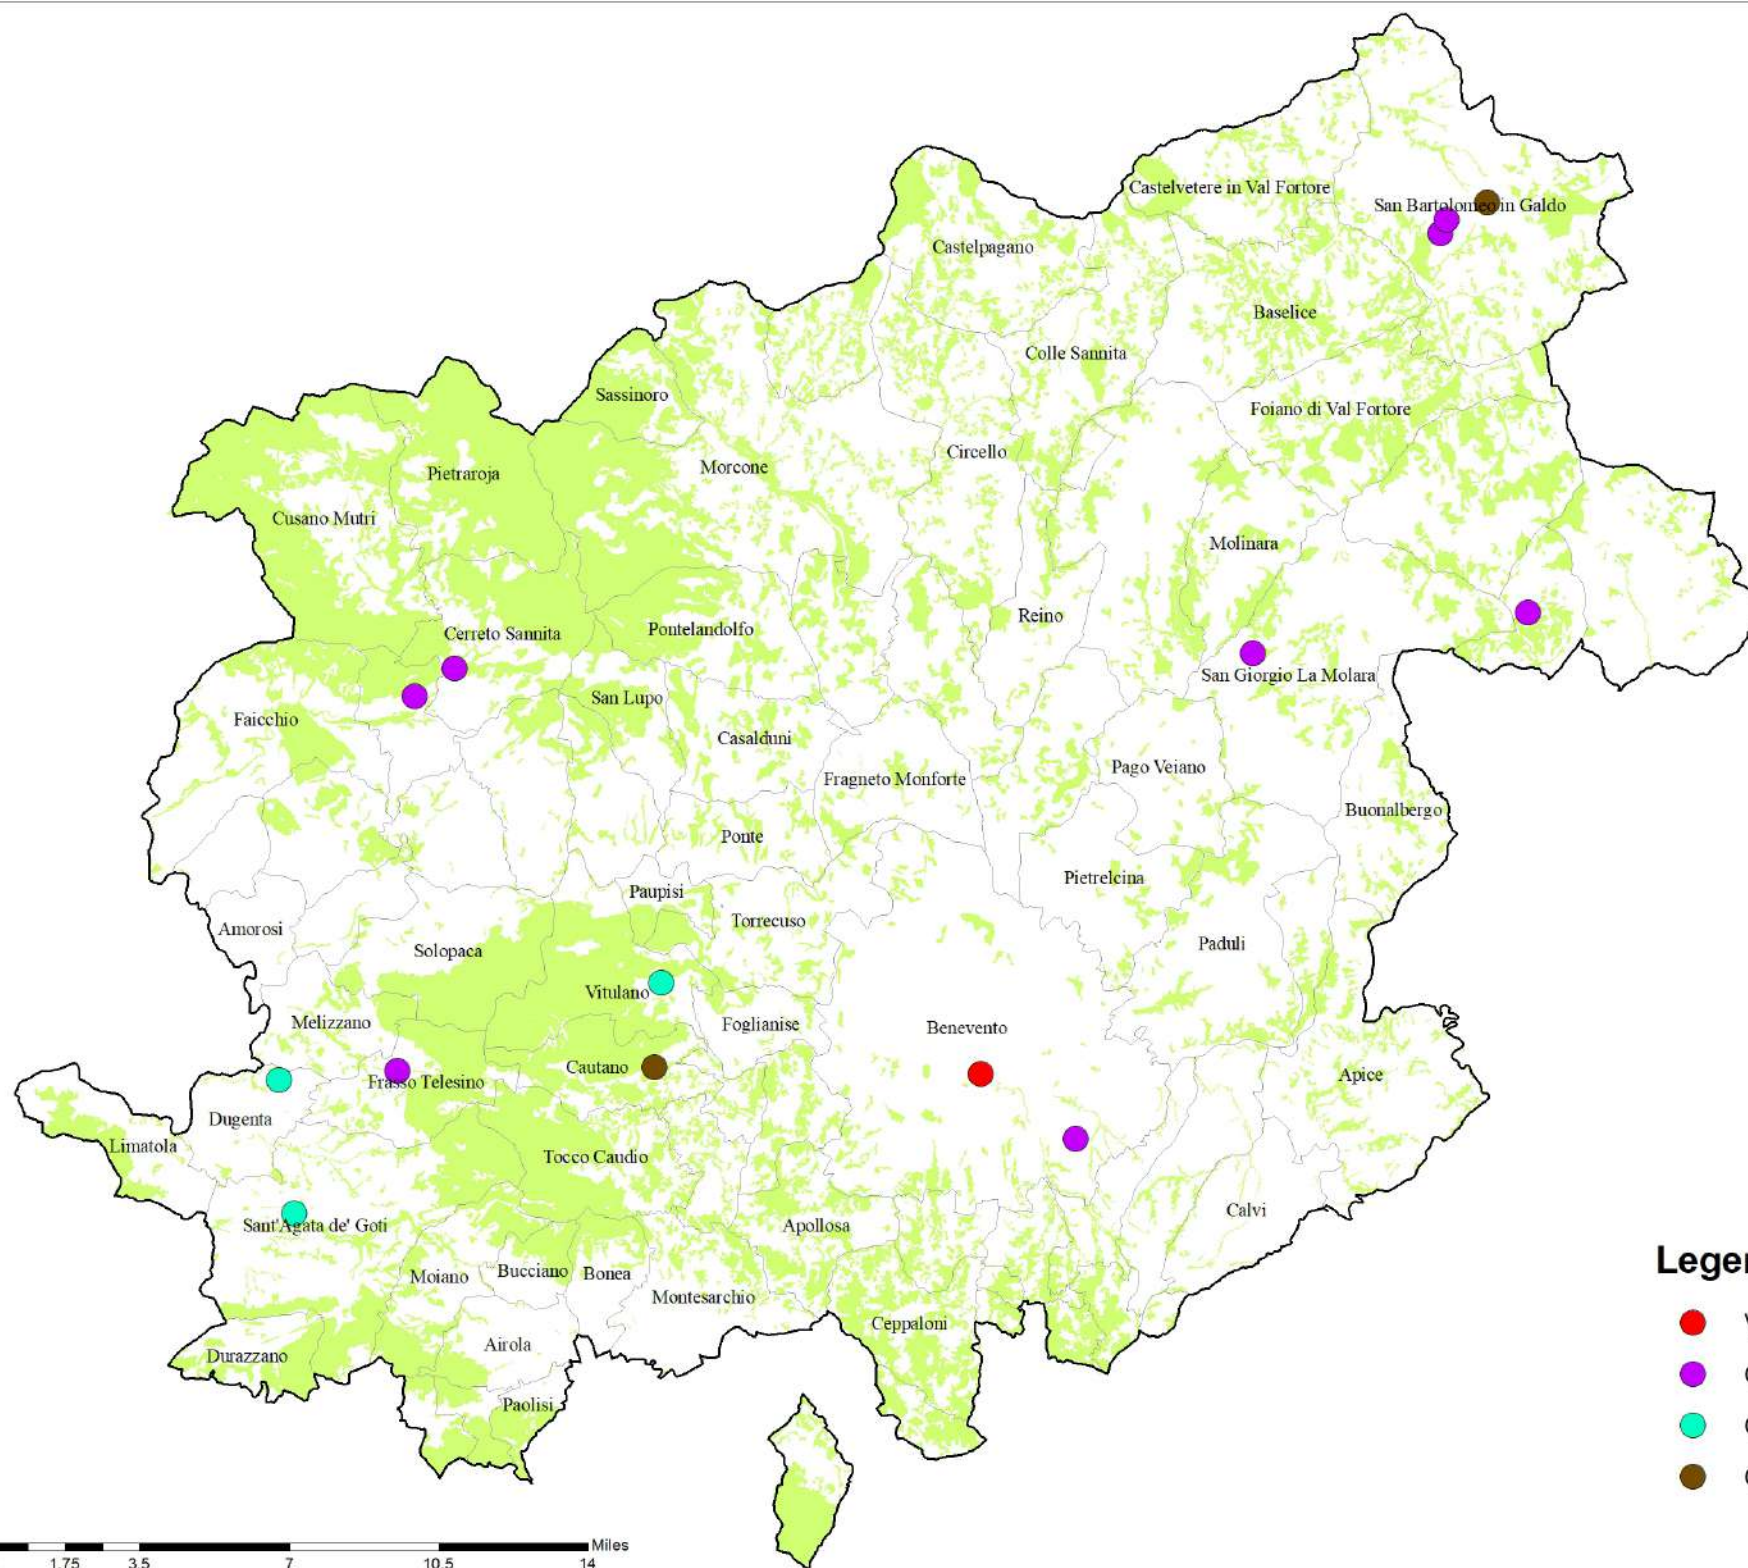

Squadre di terra Regione Campania

Legenda

- VVF (periodo massima dislocazione)
- Operatori EEDD
- Operatori ODV
- Operatori SMA CAMPANIA
- aree boscate

Squadre di terra Provincia di Benevento

Legenda

- VVF (periodo massima dislocazione)
- Operatori EEDD
- Operatori ODV
- Operatori SMA CAMPANIA

Squadre di terra Provincia di Caserta

Legenda

- VVF (periodo massima dislocazione)
- Operatori EEDD
- Operatori ODV
- Operatori SMA CAMPANIA

Squadre di terra Provincia di Napoli

Legenda

- VVF (periodo massima dislocazione)
- Operatori EEDD
- Operatori ODV
- Operatori SMA CAMPANIA

Squadre di terra Provincia di Salerno

Legenda

- VVF (periodo massima dislocazione)
- Operatori EEDD
- Operatori ODV
- Operatori SMA CAMPANIA