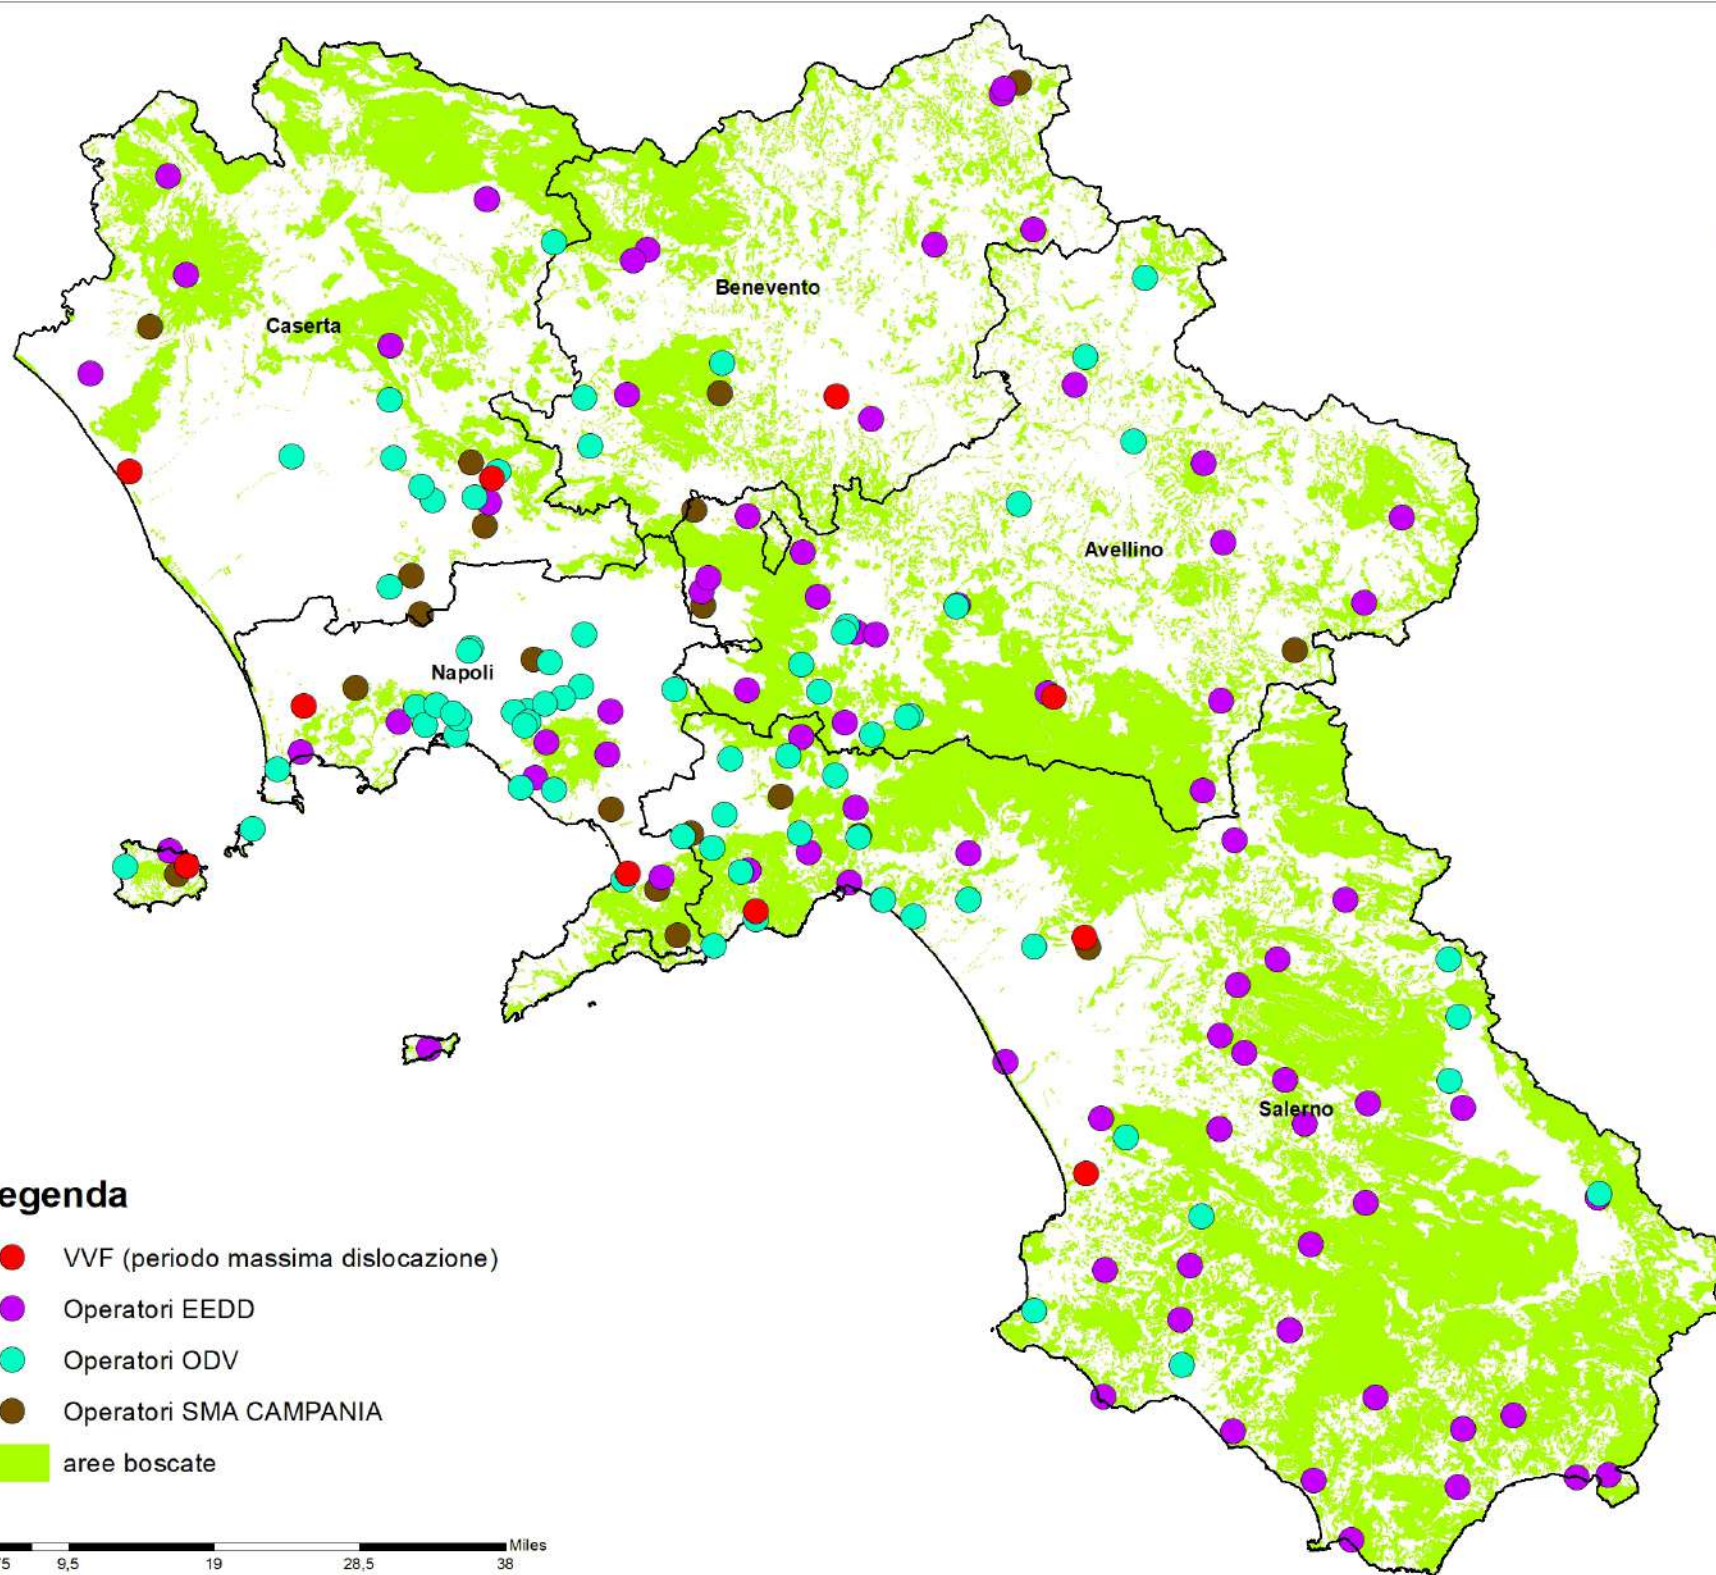

Squadre di terra Regione Campania

Legenda

- VVF (periodo massima dislocazione)
- Operatori EEDD
- Operatori ODV
- Operatori SMA CAMPANIA
- aree boscate

Squadre di terra Provincia di Benevento

Legenda

- VVF (periodo massima dislocazione)
- Operatori EEDD
- Operatori ODV
- Operatori SMA CAMPANIA

Squadre di terra Provincia di Caserta

Legenda

- VVF (periodo massima dislocazione)
- Operatori EEDD
- Operatori ODV
- Operatori SMA CAMPANIA

Squadre di terra Provincia di Napoli

Legenda

- VVF (periodo massima dislocazione)
- Operatori EEDD
- Operatori ODV
- Operatori SMA CAMPANIA

Squadre di terra Provincia di Salerno

Legenda

- VVF (periodo massima dislocazione)
- Operatori EEDD
- Operatori ODV
- Operatori SMA CAMPANIA