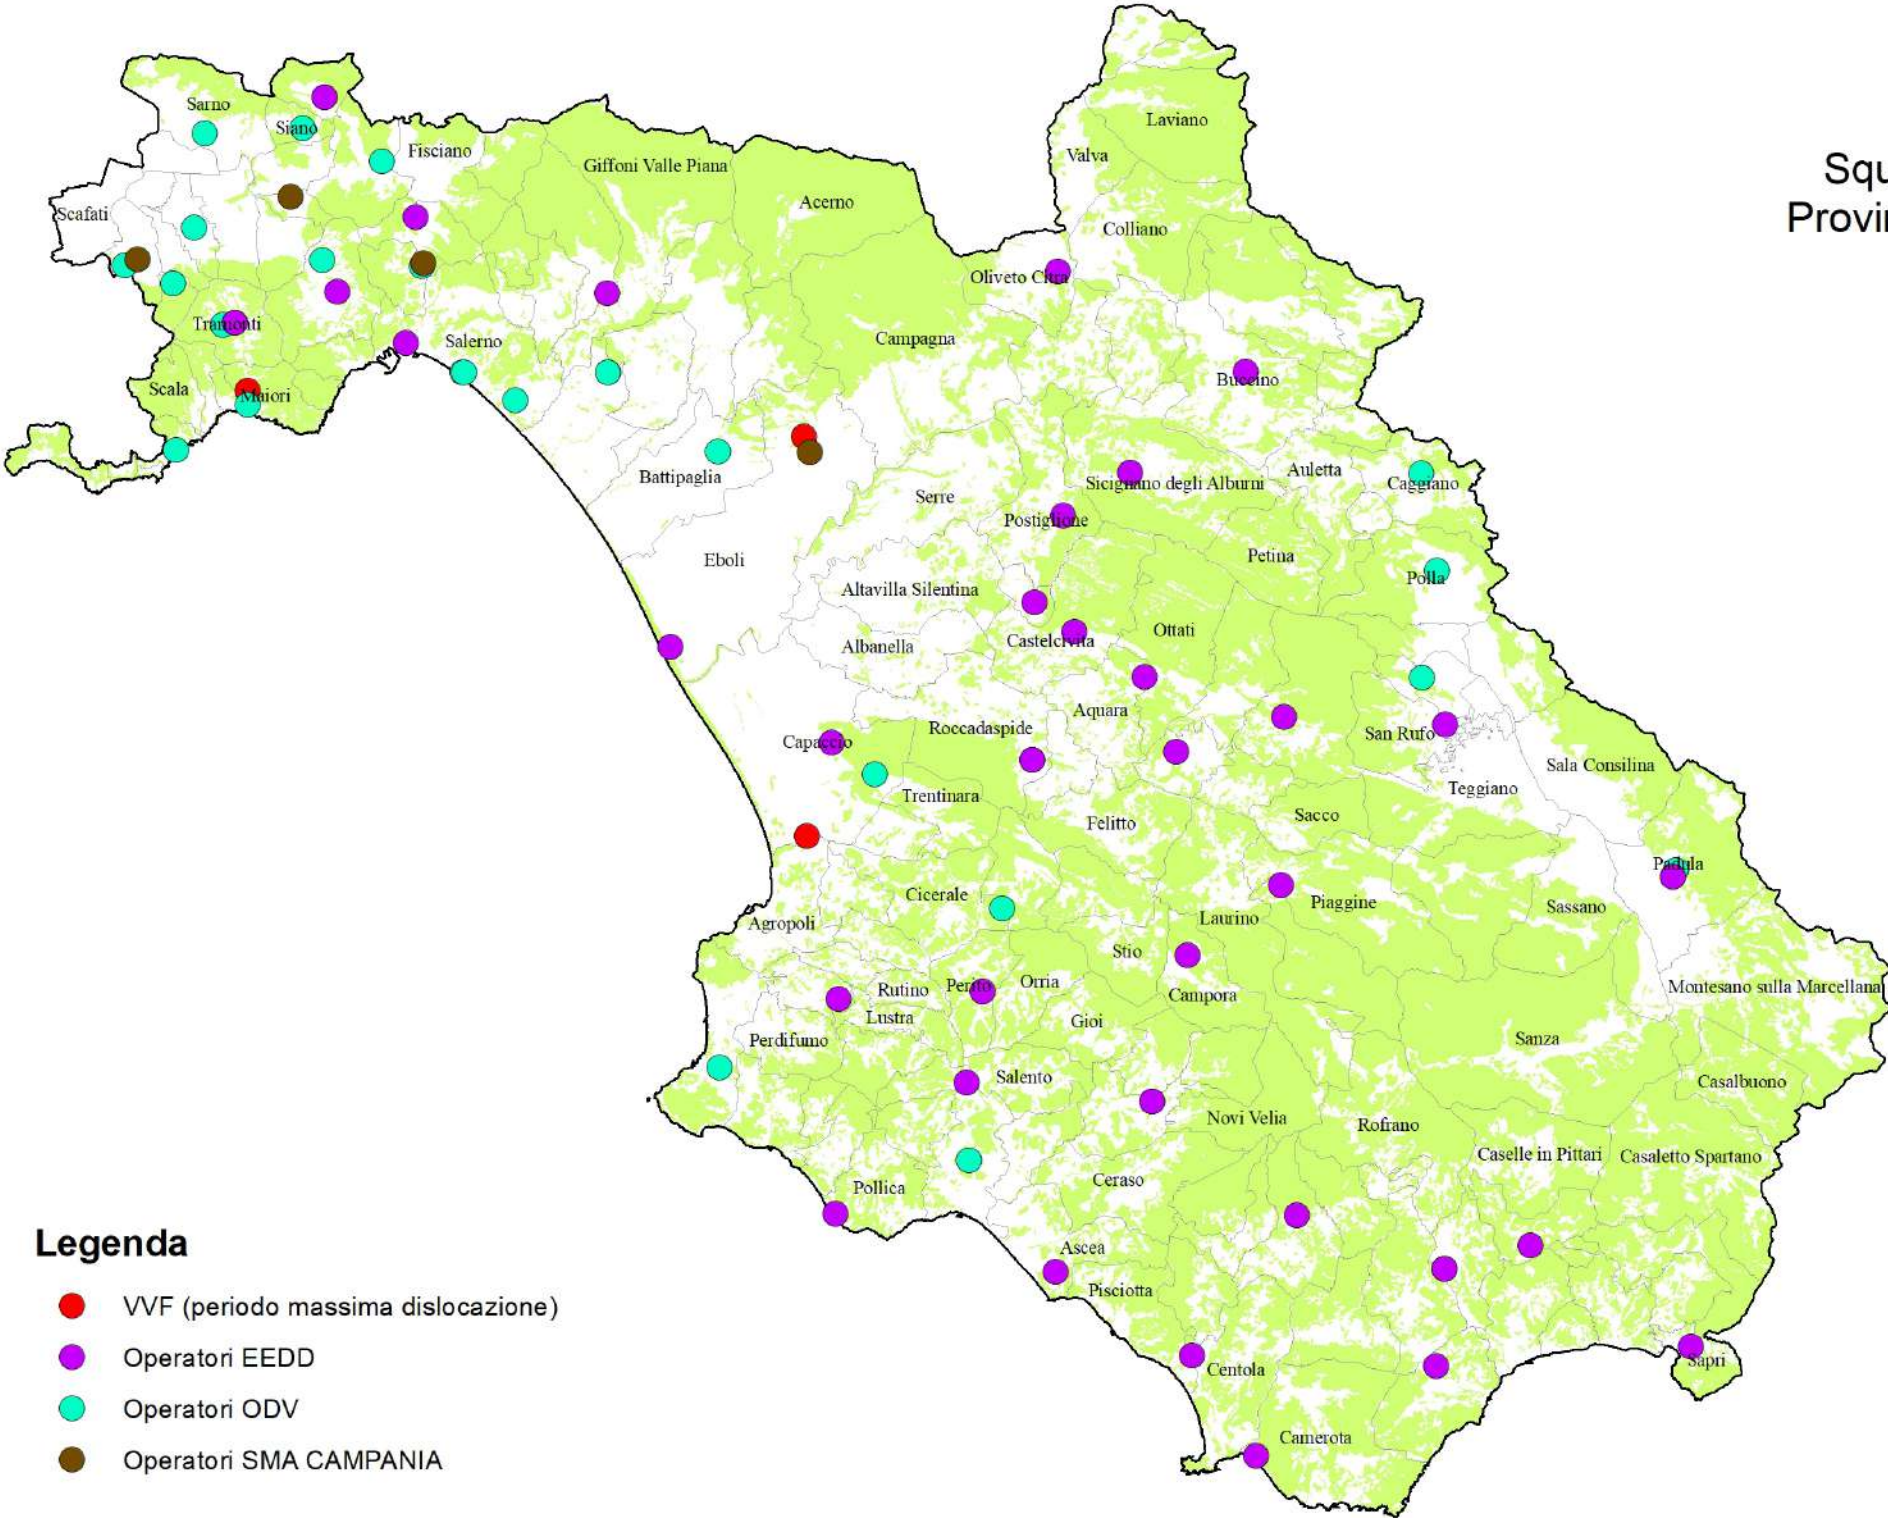

Squadre di terra Regione Campania

Legenda

- VVF (periodo massima dislocazione)
- Operatori EEDD
- Operatori ODV
- Operatori SMA CAMPANIA
- aree boscate

Squadre di terra Provincia di Benevento

Legenda

- VVF (periodo massima dislocazione)
- Operatori EEDD
- Operatori ODV
- Operatori SMA CAMPANIA

Squadre di terra Provincia di Caserta

Legenda

- VVF (periodo massima dislocazione)
- Operatori EEDD
- Operatori ODV
- Operatori SMA CAMPANIA

Squadre di terra Provincia di Napoli

Legenda

- VVF (periodo massima dislocazione)
- Operatori EEDD
- Operatori ODV
- Operatori SMA CAMPANIA

Squadre di terra Provincia di Salerno

Legenda

- VVF (periodo massima dislocazione)
- Operatori EEDD
- Operatori ODV
- Operatori SMA CAMPANIA