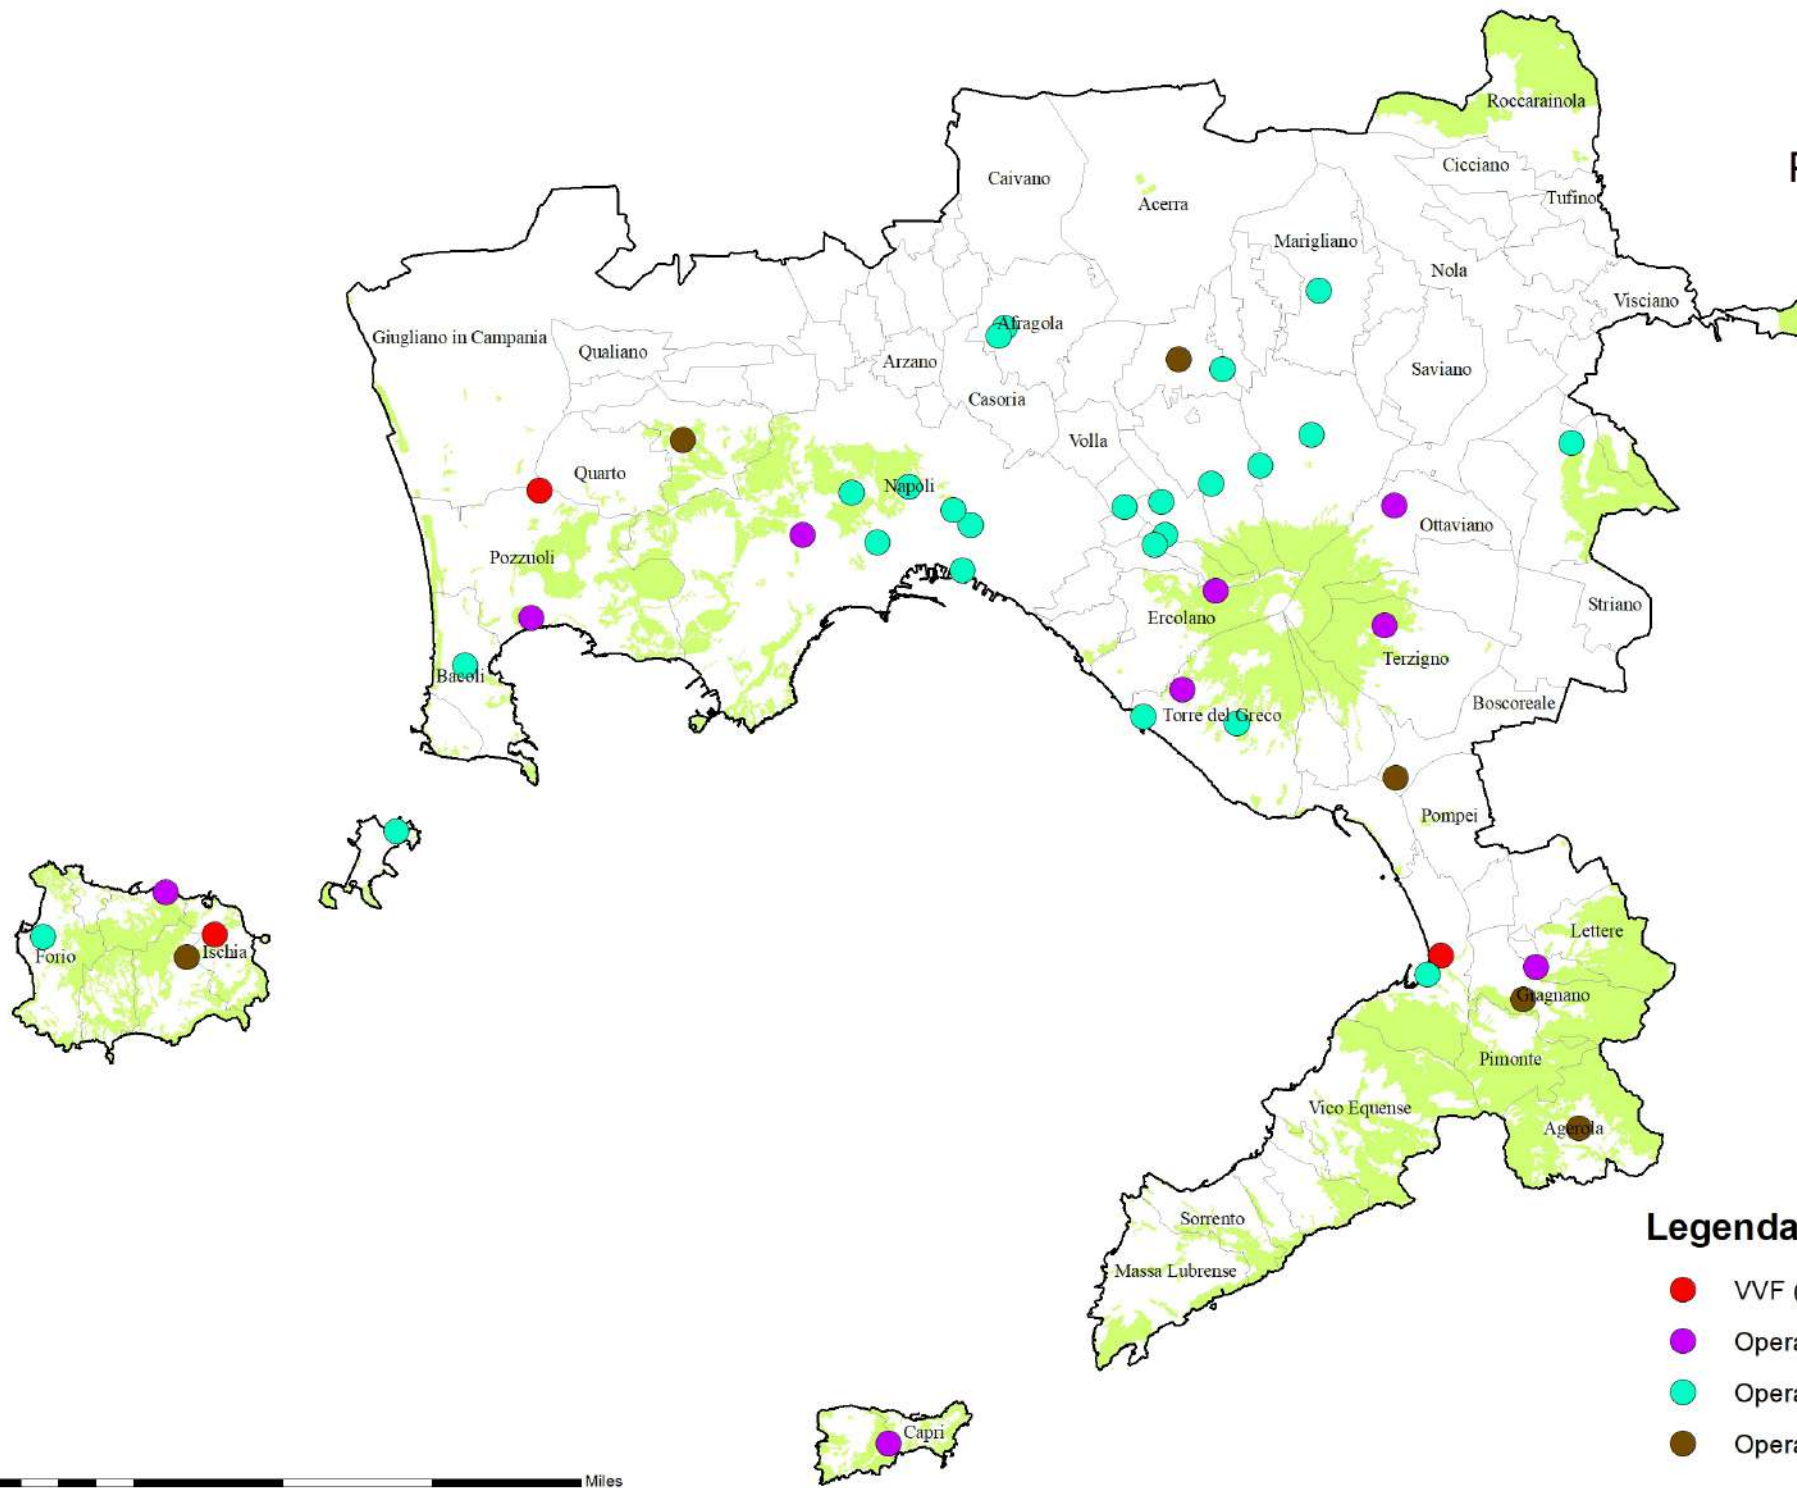

Squadre di terra Regione Campania

Legenda

- VVF (periodo massima dislocazione)
- Operatori EEDD
- Operatori ODV
- Operatori SMA CAMPANIA
- aree boscate

Squadre di terra Provincia di Benevento

Legenda

- VVF (periodo massima dislocazione)
- Operatori EEDD
- Operatori ODV
- Operatori SMA CAMPANIA

Squadre di terra Provincia di Caserta

Legenda

- VVF (periodo massima dislocazione)
- Operatori EEDD
- Operatori ODV
- Operatori SMA CAMPANIA

Squadre di terra Provincia di Napoli

Legenda

- VVF (periodo massima dislocazione)
- Operatori EEDD
- Operatori ODV
- Operatori SMA CAMPANIA

Squadre di terra Provincia di Salerno

Legenda

- VVF (periodo massima dislocazione)
- Operatori EEDD
- Operatori ODV
- Operatori SMA CAMPANIA