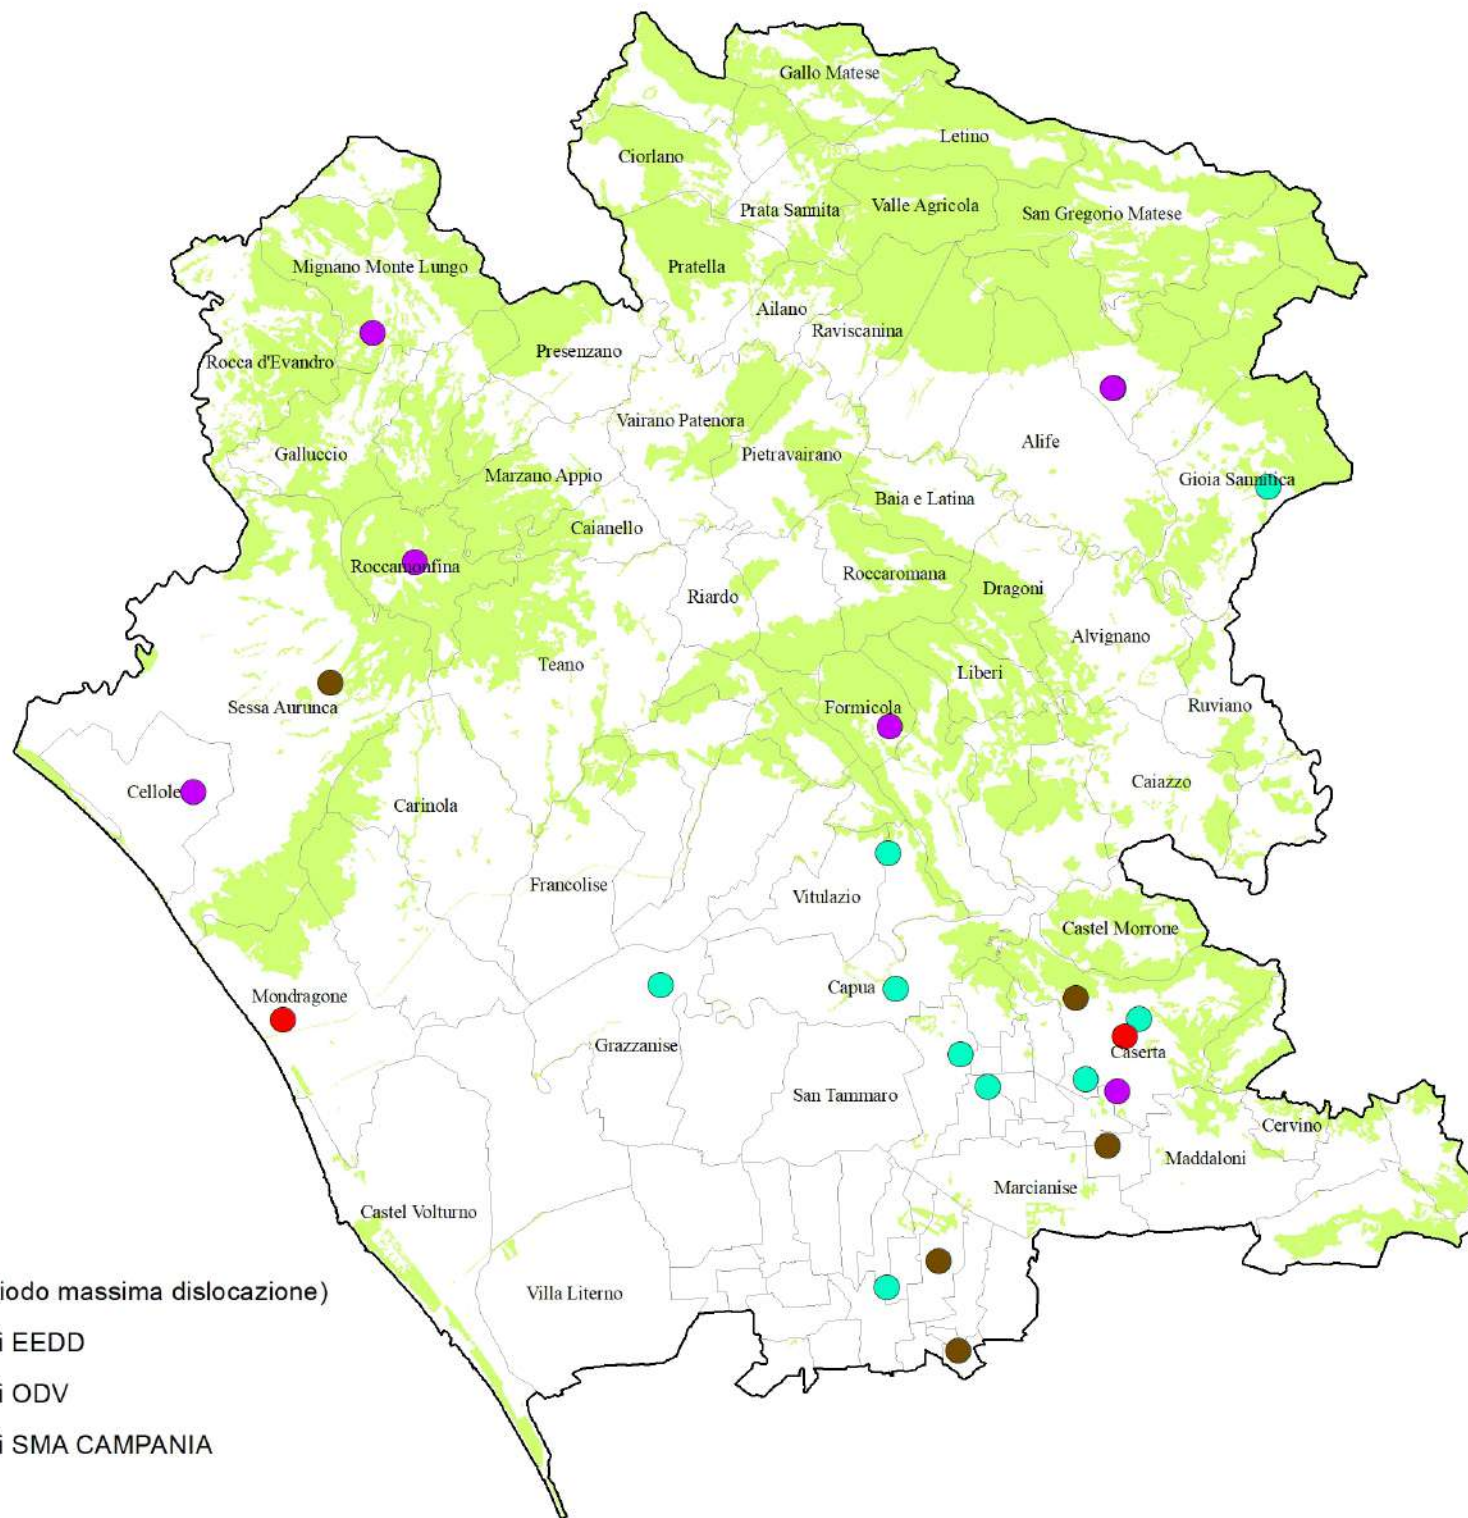

Squadre di terra Regione Campania

Legenda

- VVF (periodo massima dislocazione)
- Operatori EEDD
- Operatori ODV
- Operatori SMA CAMPANIA
- aree boscate

Squadre di terra Provincia di Benevento

Legenda

- VVF (periodo massima dislocazione)
- Operatori EEDD
- Operatori ODV
- Operatori SMA CAMPANIA

Squadre di terra Provincia di Caserta

Legenda

- VVF (periodo massima dislocazione)
- Operatori EEDD
- Operatori ODV
- Operatori SMA CAMPANIA

Squadre di terra Provincia di Napoli

Legenda

- VVF (periodo massima dislocazione)
- Operatori EEDD
- Operatori ODV
- Operatori SMA CAMPANIA

Squadre di terra Provincia di Salerno

Legenda

- VVF (periodo massima dislocazione)
- Operatori EEDD
- Operatori ODV
- Operatori SMA CAMPANIA