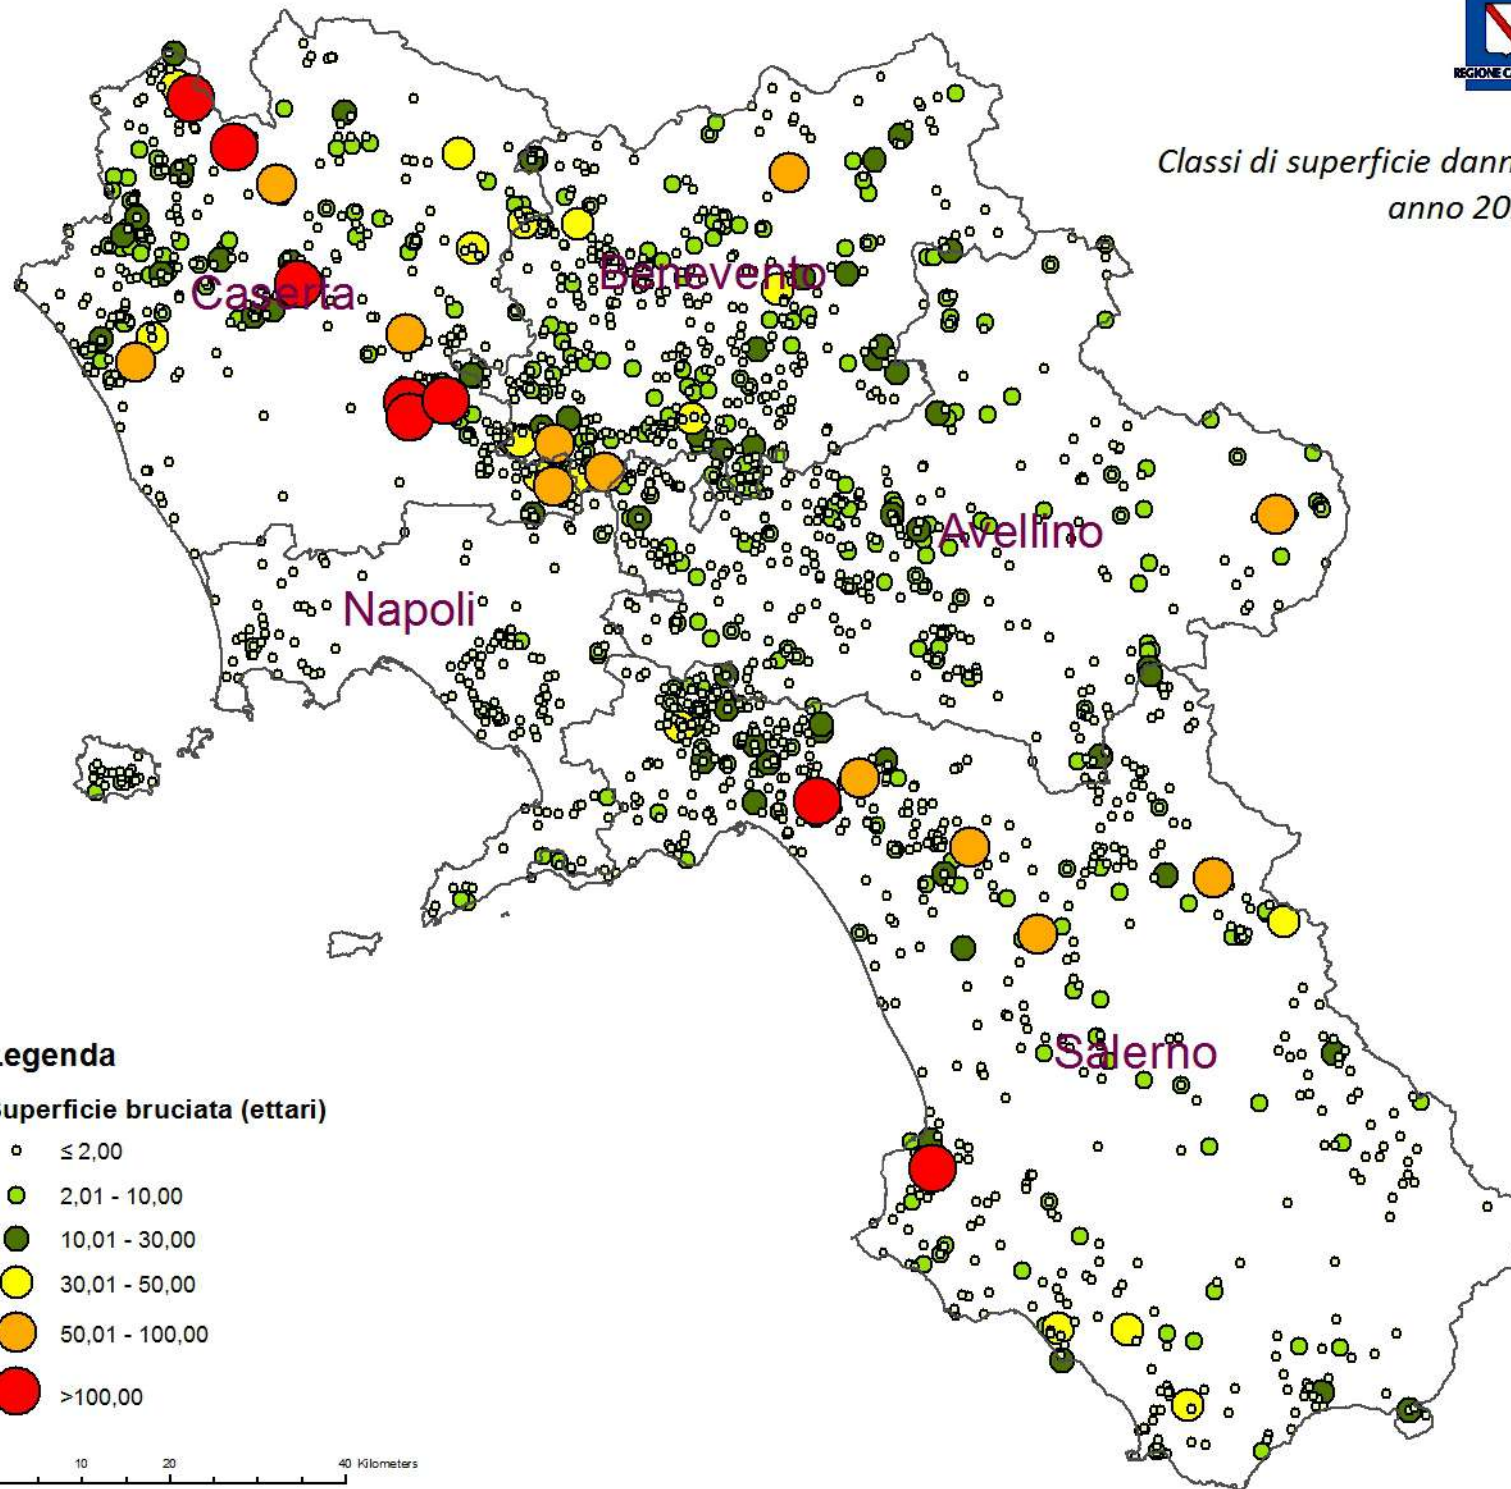

Classi di superficie danneggiata del fuoco
anno 2021

Legenda

Superficie bruciata (ettari)

- ≤ 2,00
- 2,01 - 10,00
- 10,01 - 30,00
- 30,01 - 50,00
- 50,01 - 100,00
- >100,00

0 10 20 40 Kilometers