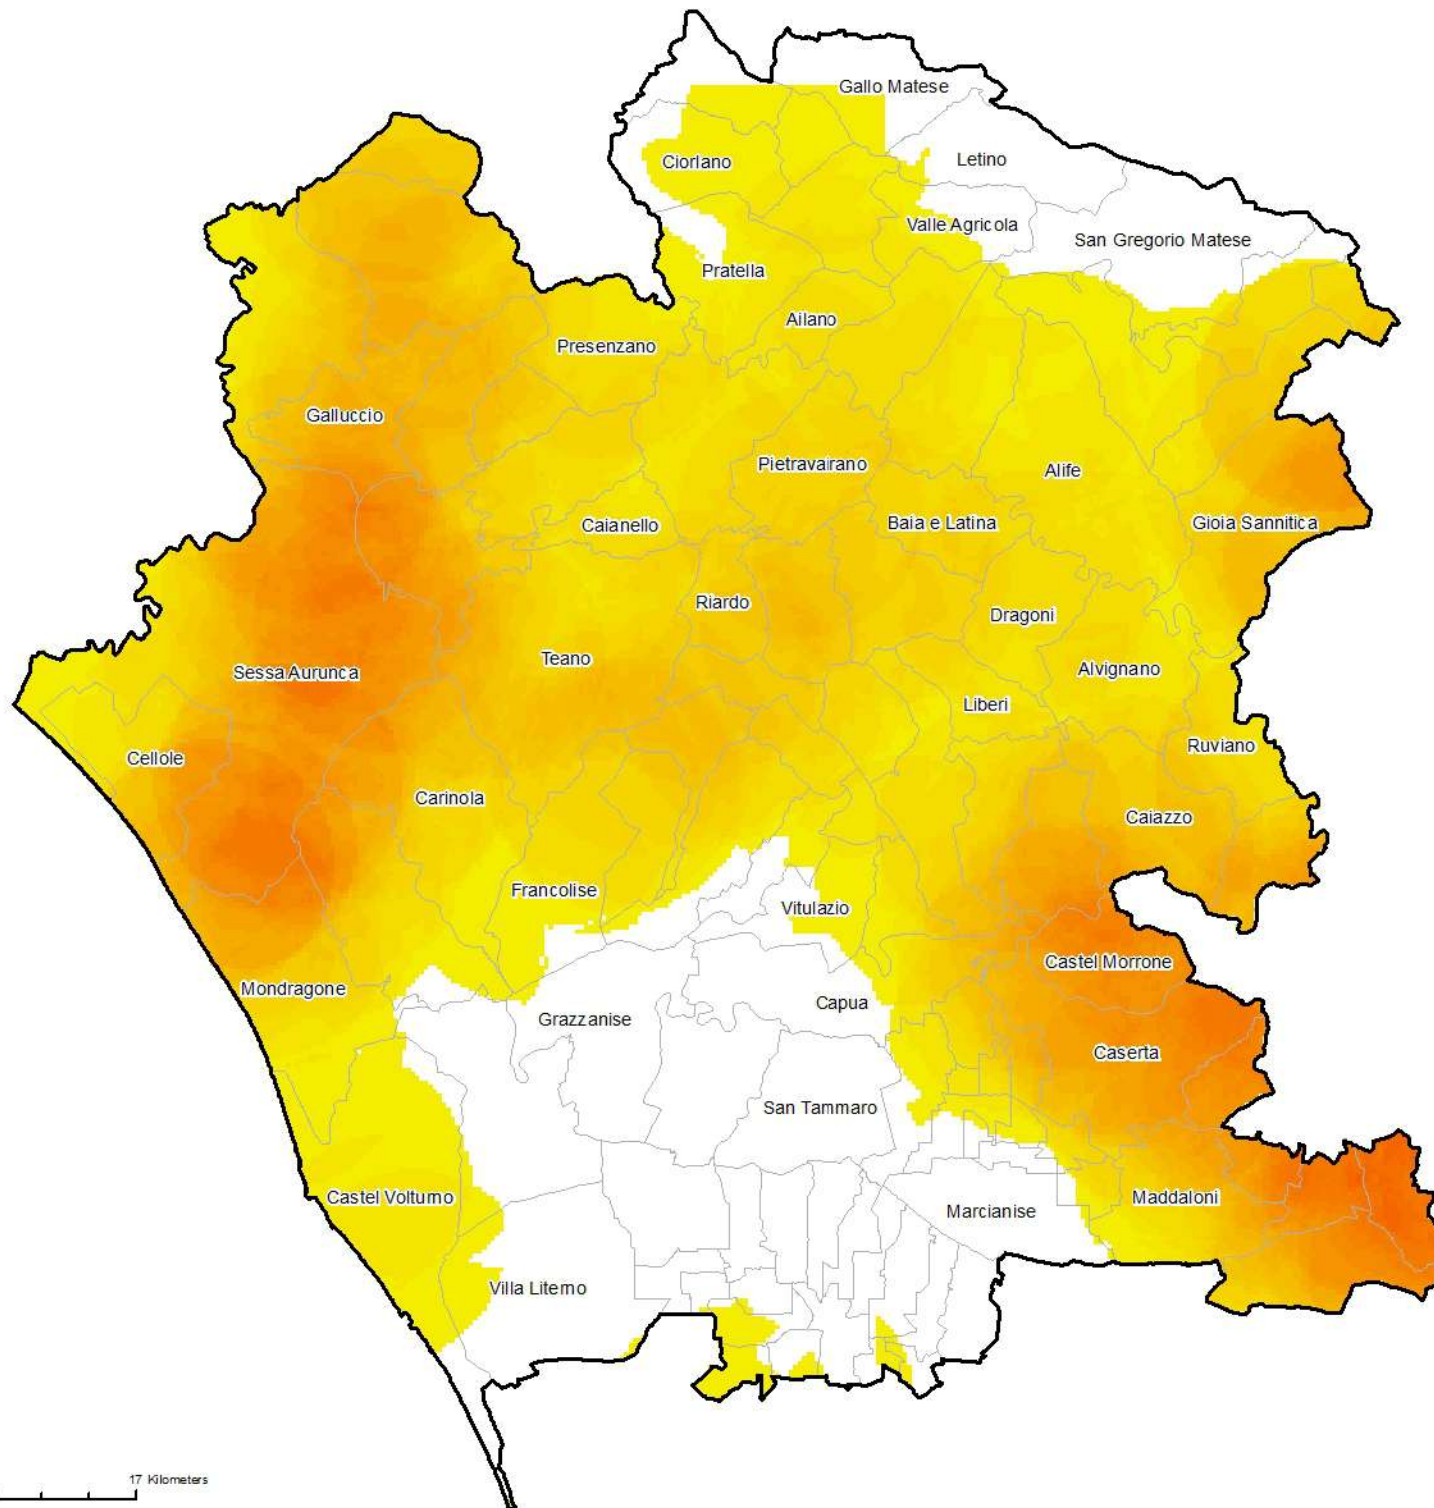

Carta Magnitudo Incendi Regione Campania Anno 2021

Legenda

 Limite Provinciale

Densità incendi

 BASSA

 ALTA

0 10 20 40 Kilometers

Carta Magnitudo Incendi Provincia di Avellino Anno 2021

Legenda

 Limite Amministrativo

Densità incendi

 BASSA

 ALTA

Carta Magnitudo Incendi Provincia di Benevento Anno 2021

Legenda

 Limite Amministrativo

Densità incendi

 BASSA

 ALTA

Carta Magnitudo Incendi Provincia di Caserta Anno 2021

Legenda

 Limite Amministrativo

Densità incendi

 BASSA

Legenda

Limite Provinciale

Densità incendi

BASSA

ALTA

0 5 10 20 Kilometers