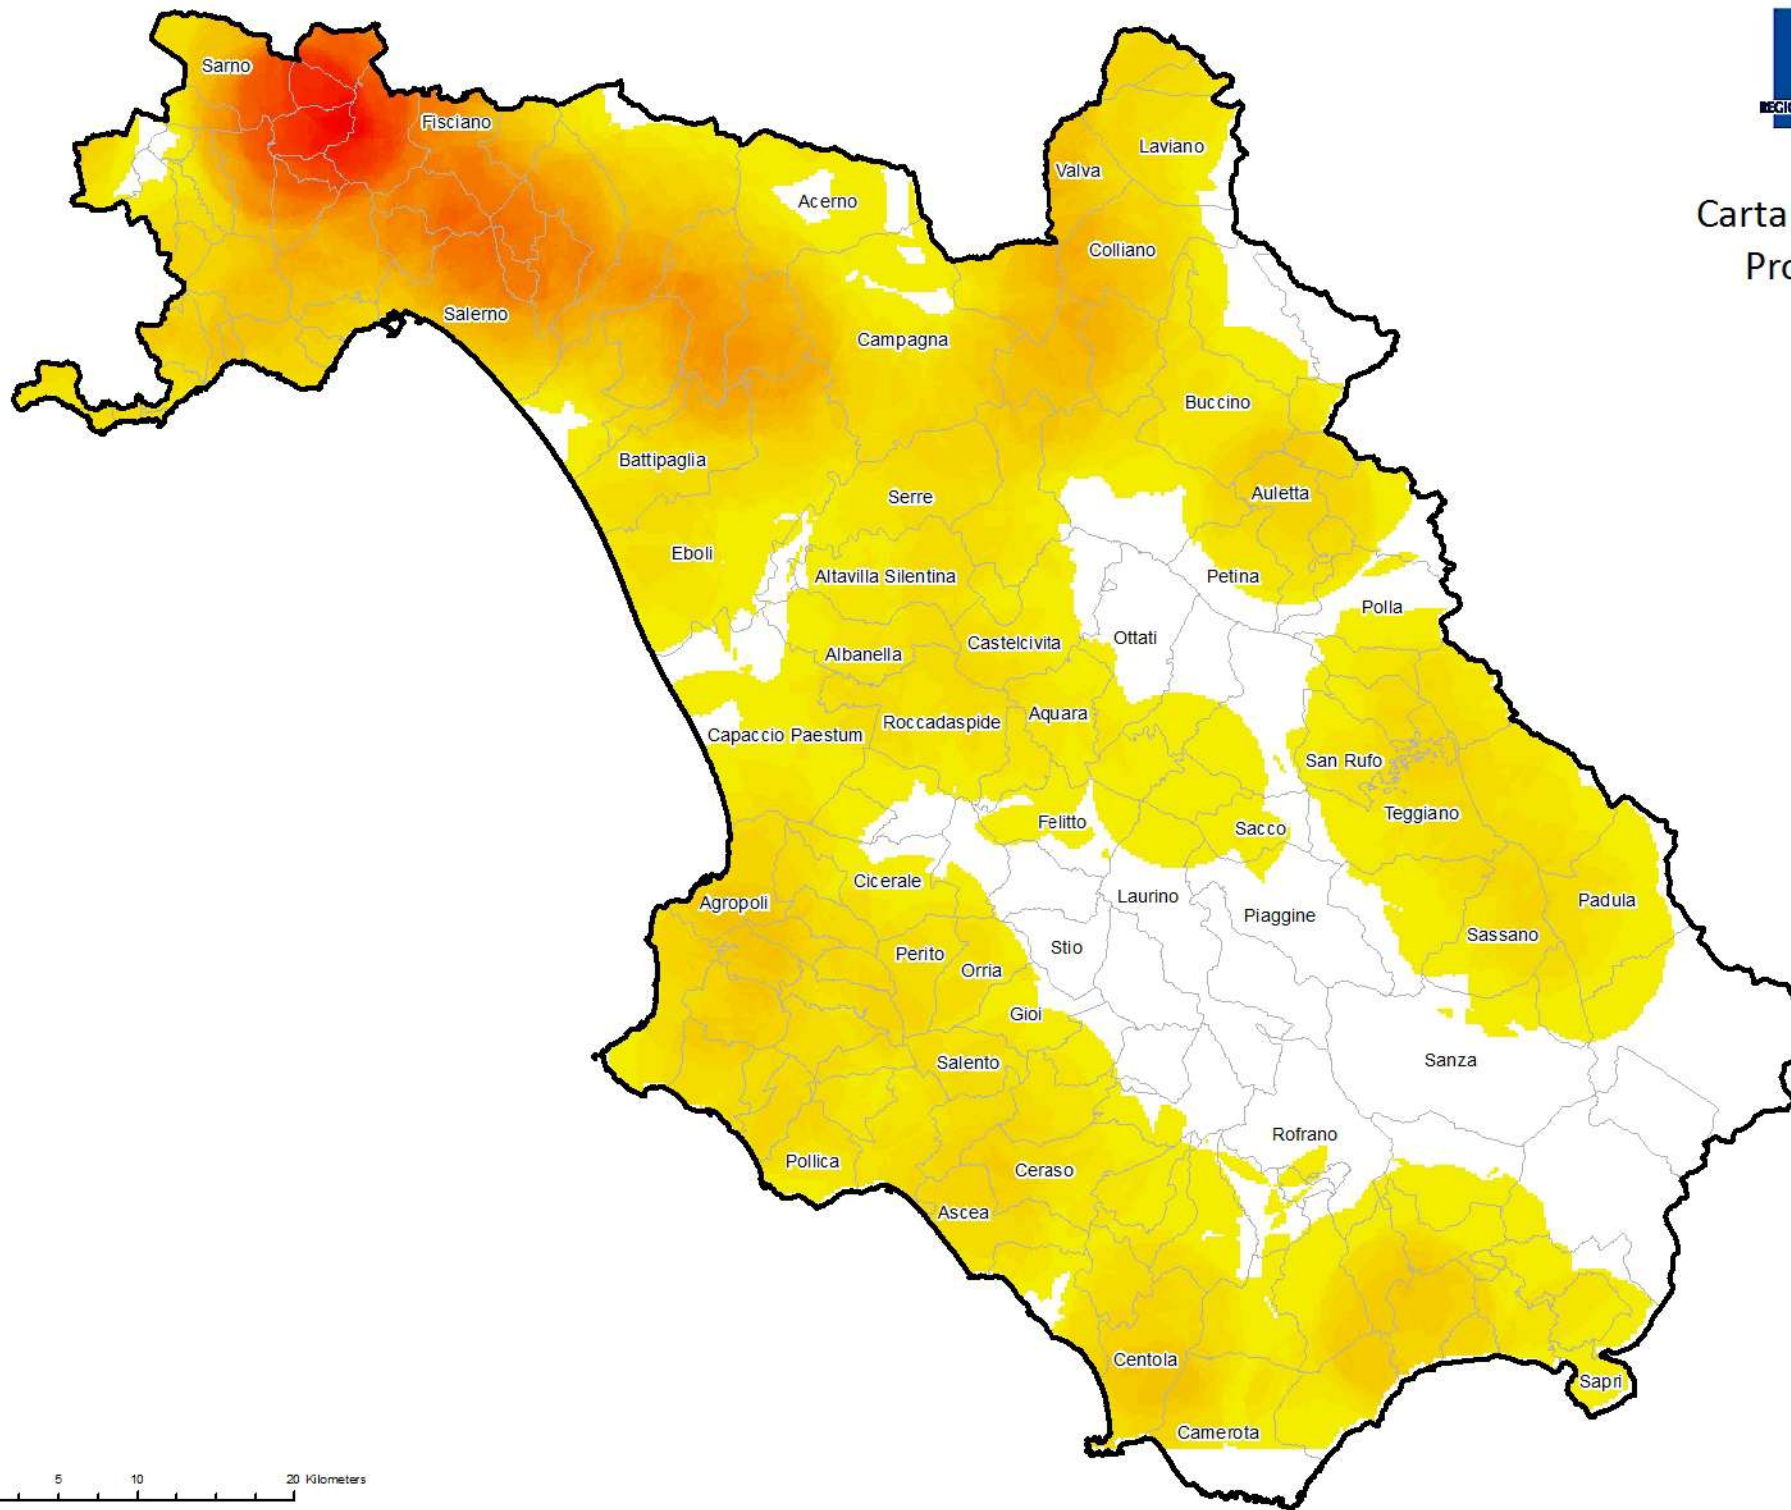

Carta Magnitudo Incendi Regione Campania Anno 2021

Legenda

 Limite Provinciale

Densità incendi

 BASSA

 ALTA

0 10 20 40 Kilometers

Carta Magnitudo Incendi Provincia di Avellino Anno 2021

Legenda

 Limite Amministrativo

Densità incendi

 BASSA

 ALTA

Carta Magnitudo Incendi Provincia di Benevento Anno 2021

Legenda

 Limite Amministrativo

 ALTA

Carta Magnitudo Incendi Provincia di Napoli Anno 2021

Legenda

 Limite Provinciale

Densità incendi

 BASSA

 ALTA

Carta Magnitudo Incendi Provincia di Salerno Anno 2021

Legenda

Limite Provinciale

Densità incendi

BASSA

ALTA

0 5 10 20 Kilometers