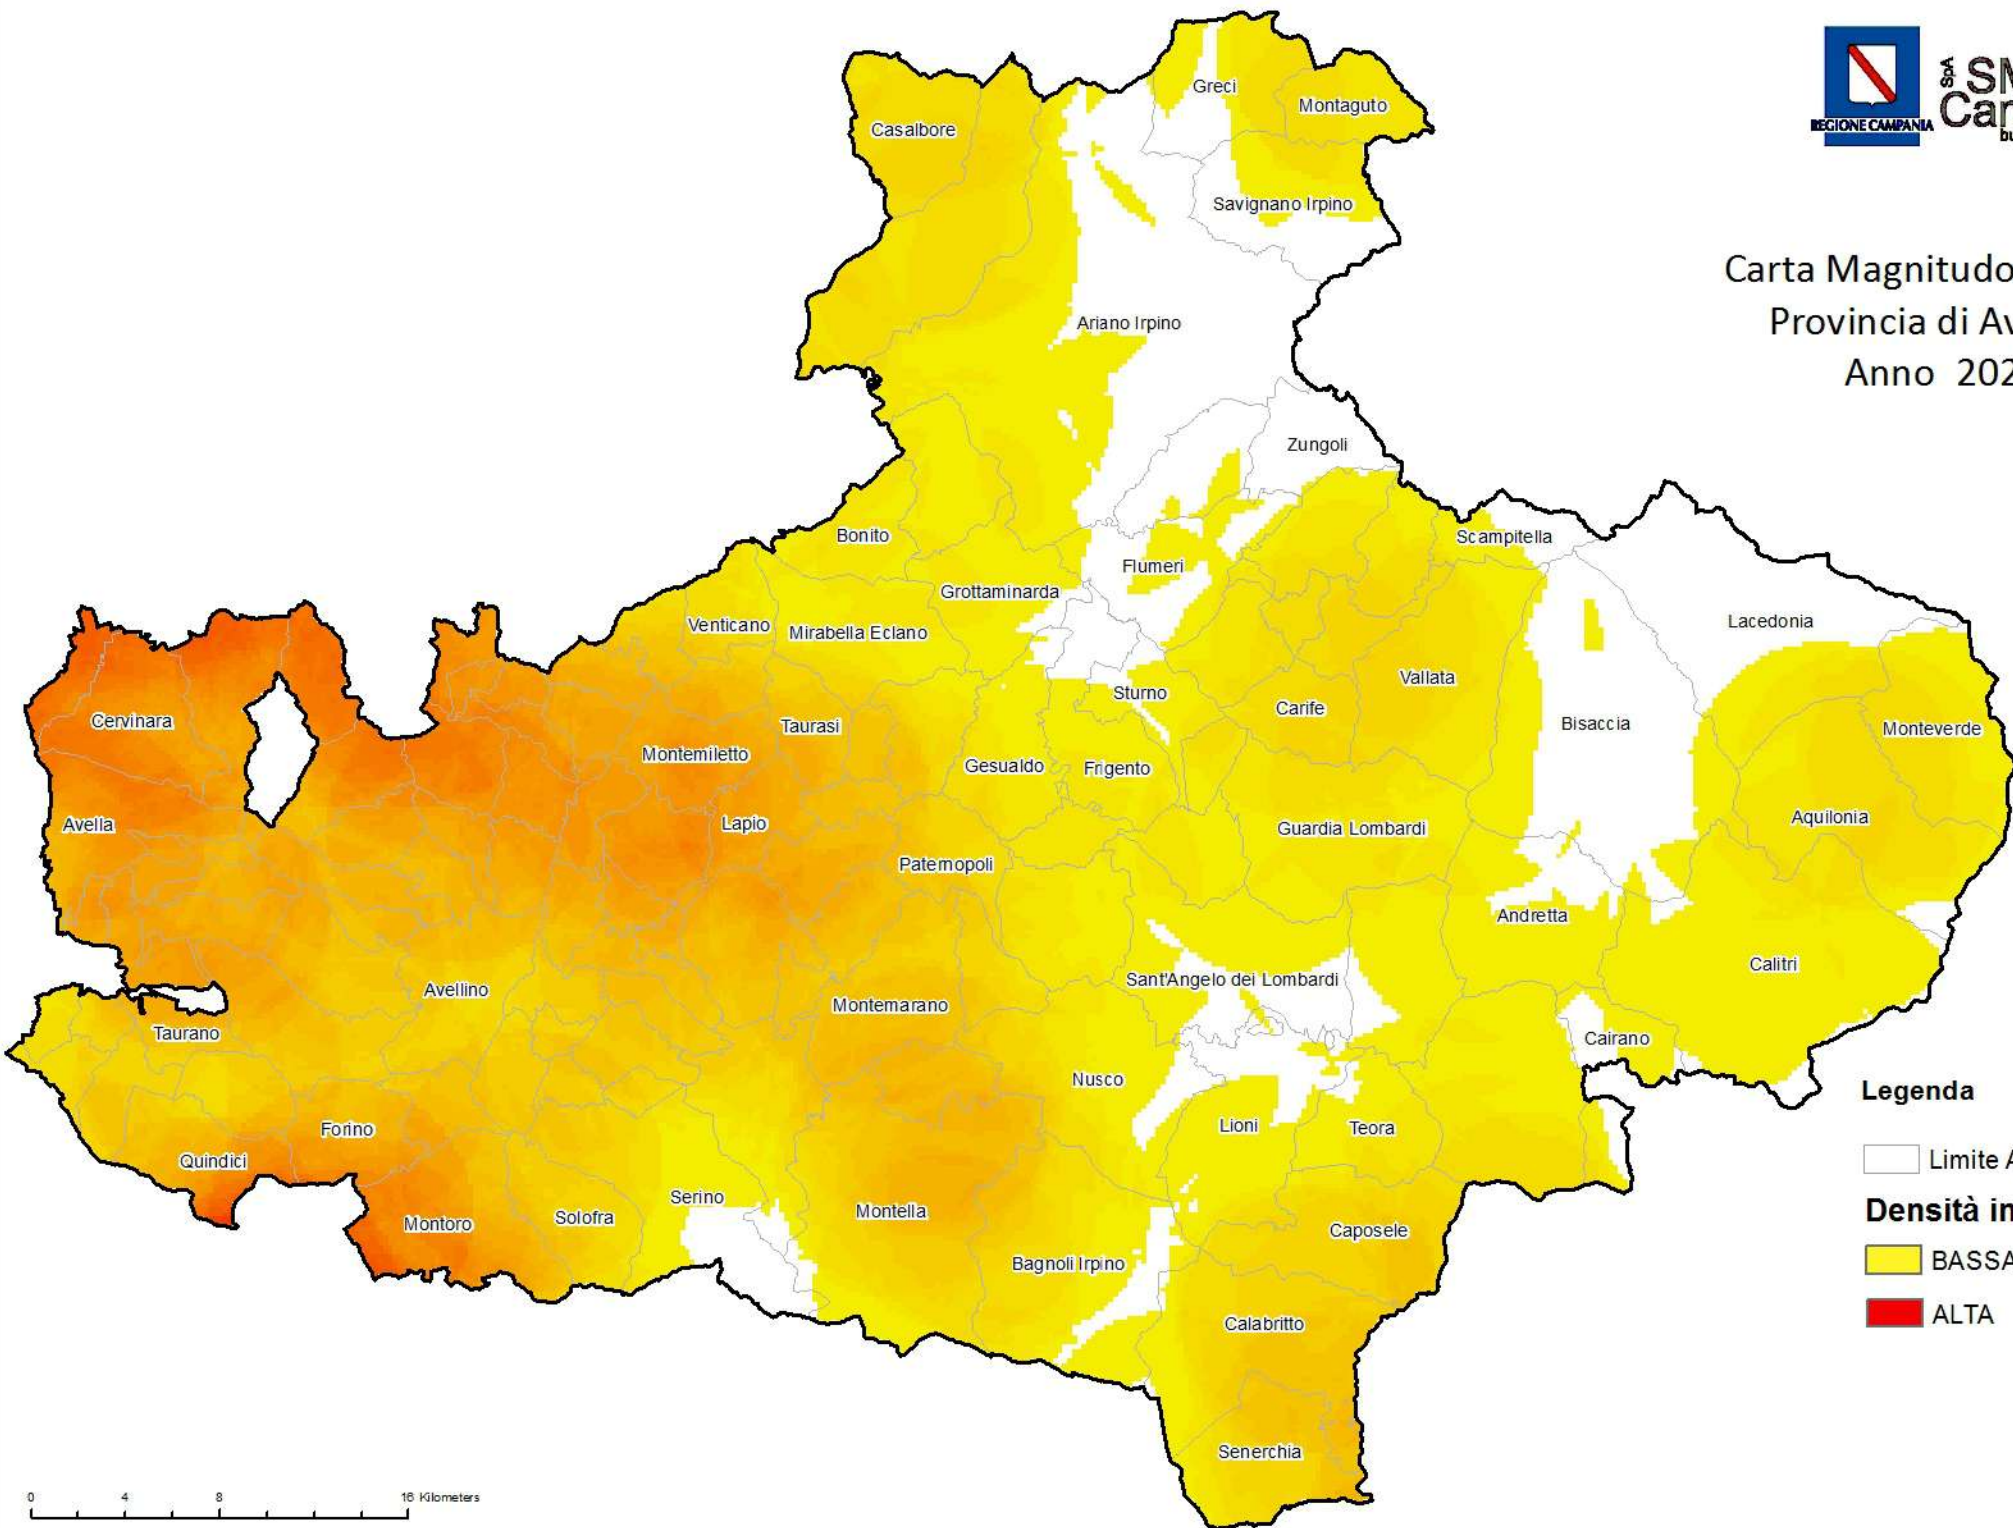

Carta Magnitudo Incendi Regione Campania Anno 2021

Legenda

 Limite Provinciale

Densità incendi

 BASSA

 ALTA

0 10 20 40 Kilometers

Carta Magnitudo Incendi Provincia di Avellino Anno 2021

Legenda

 Limite Amministrativo

Densità incendi

 BASSA

 ALTA

Carta Magnitudo Incendi Provincia di Benevento Anno 2021

Legenda

 Limite Amministrativo

 ALTA

Carta Magnitudo Incendi Provincia di Napoli Anno 2021

Legenda

 Limite Provinciale

Densità incendi

 BASSA

 ALTA

Carta Magnitudo Incendi Provincia di Salerno Anno 2021

Legenda

Limite Provinciale

Densità incendi

BASSA

ALTA

0 5 10 20 Kilometers