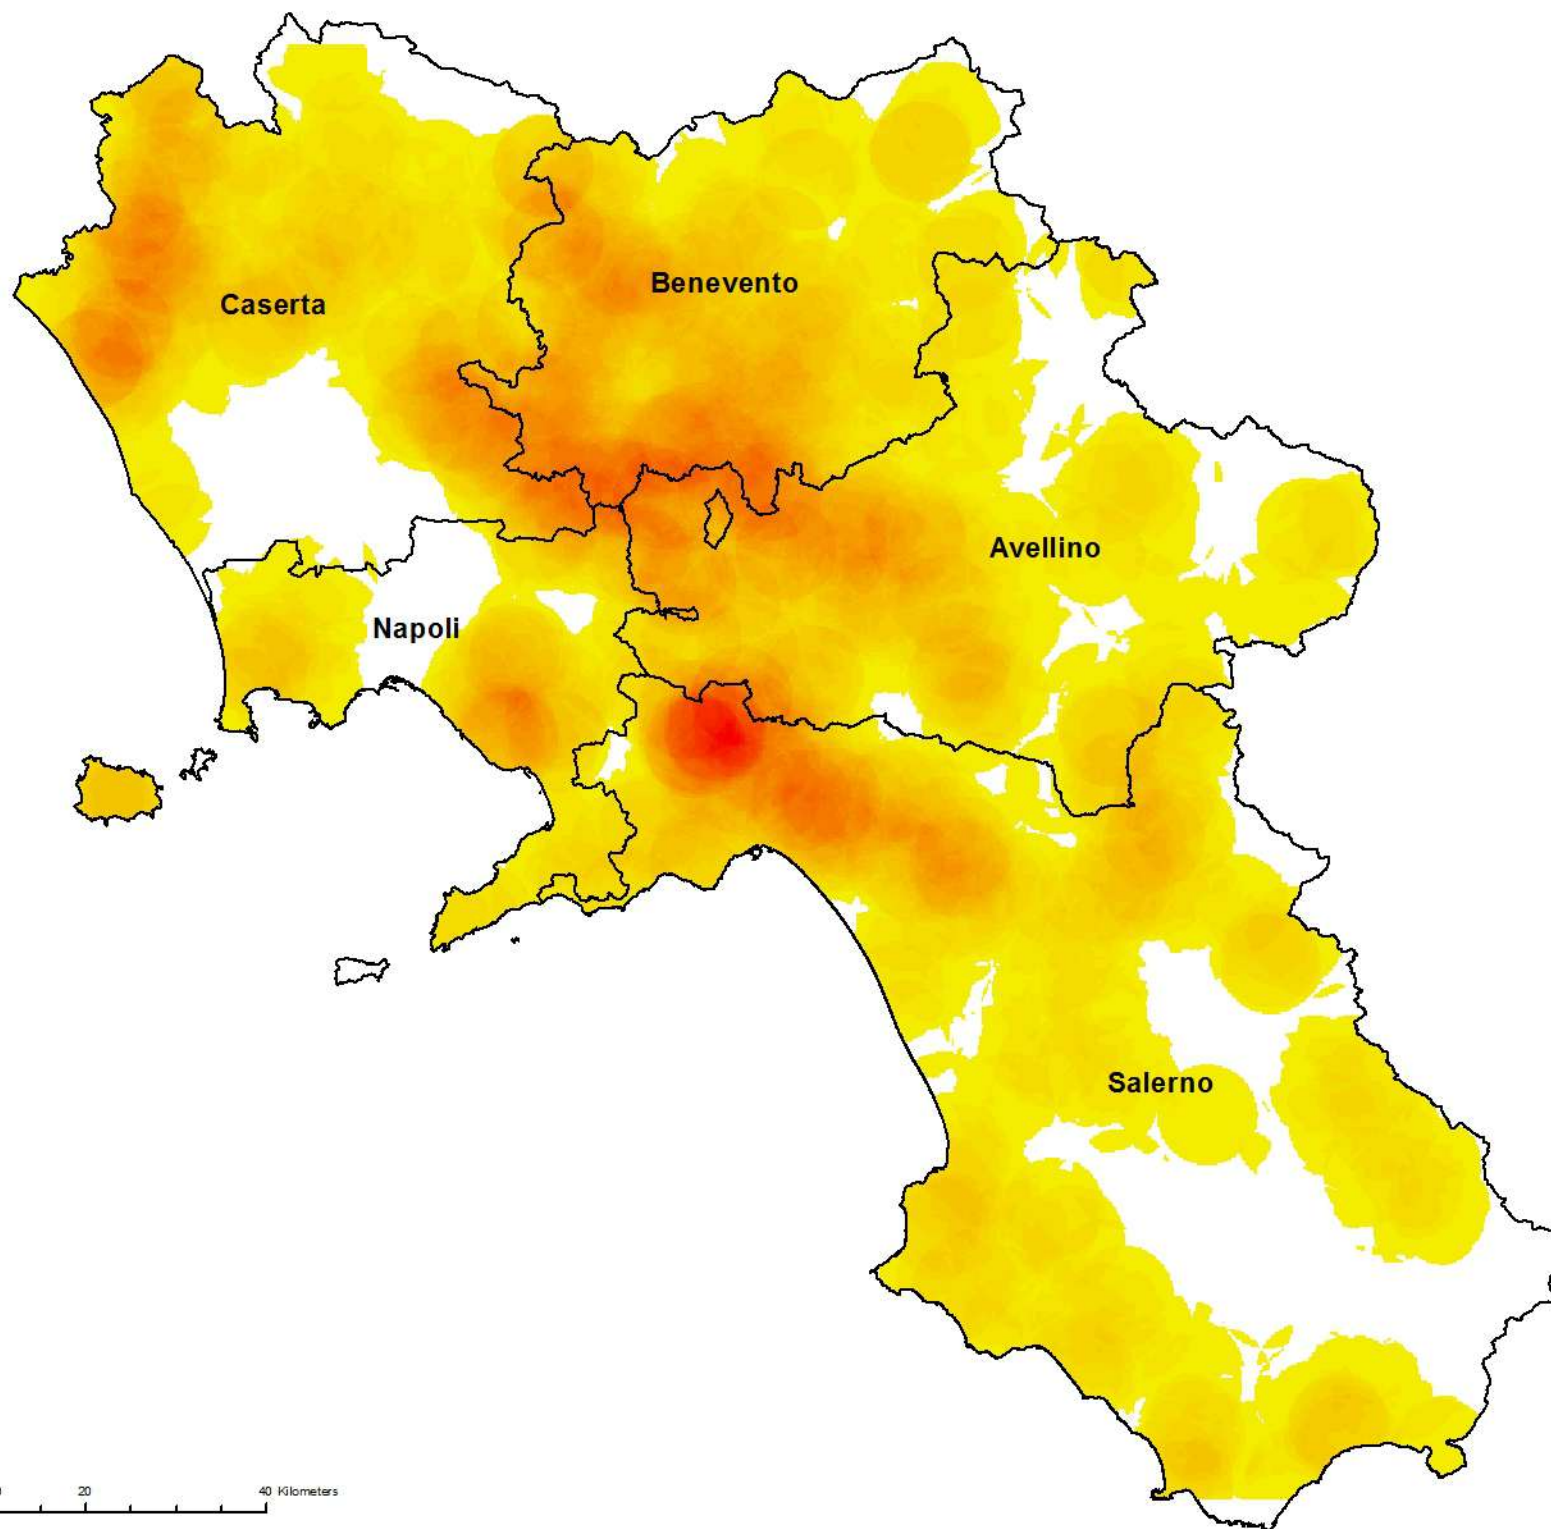

Carta Magnitudo Incendi Regione Campania Anno 2021

Legenda

 Limite Provinciale

Densità incendi

 BASSA

 ALTA

0 10 20 40 Kilometers

Carta Magnitudo Incendi Provincia di Avellino Anno 2021

Legenda

 Limite Amministrativo

Densità incendi

 BASSA

 ALTA

Carta Magnitudo Incendi Provincia di Benevento Anno 2021

Legenda

 Limite Amministrativo

Densità incendi

 BASSA

 ALTA

Carta Magnitudo Incendi Provincia di Caserta Anno 2021

Legenda

 Limite Amministrativo

Densità incendi

 BASSA

Legenda

Limite Provinciale

Densità incendi

BASSA

ALTA

0 5 10 20 Kilometers