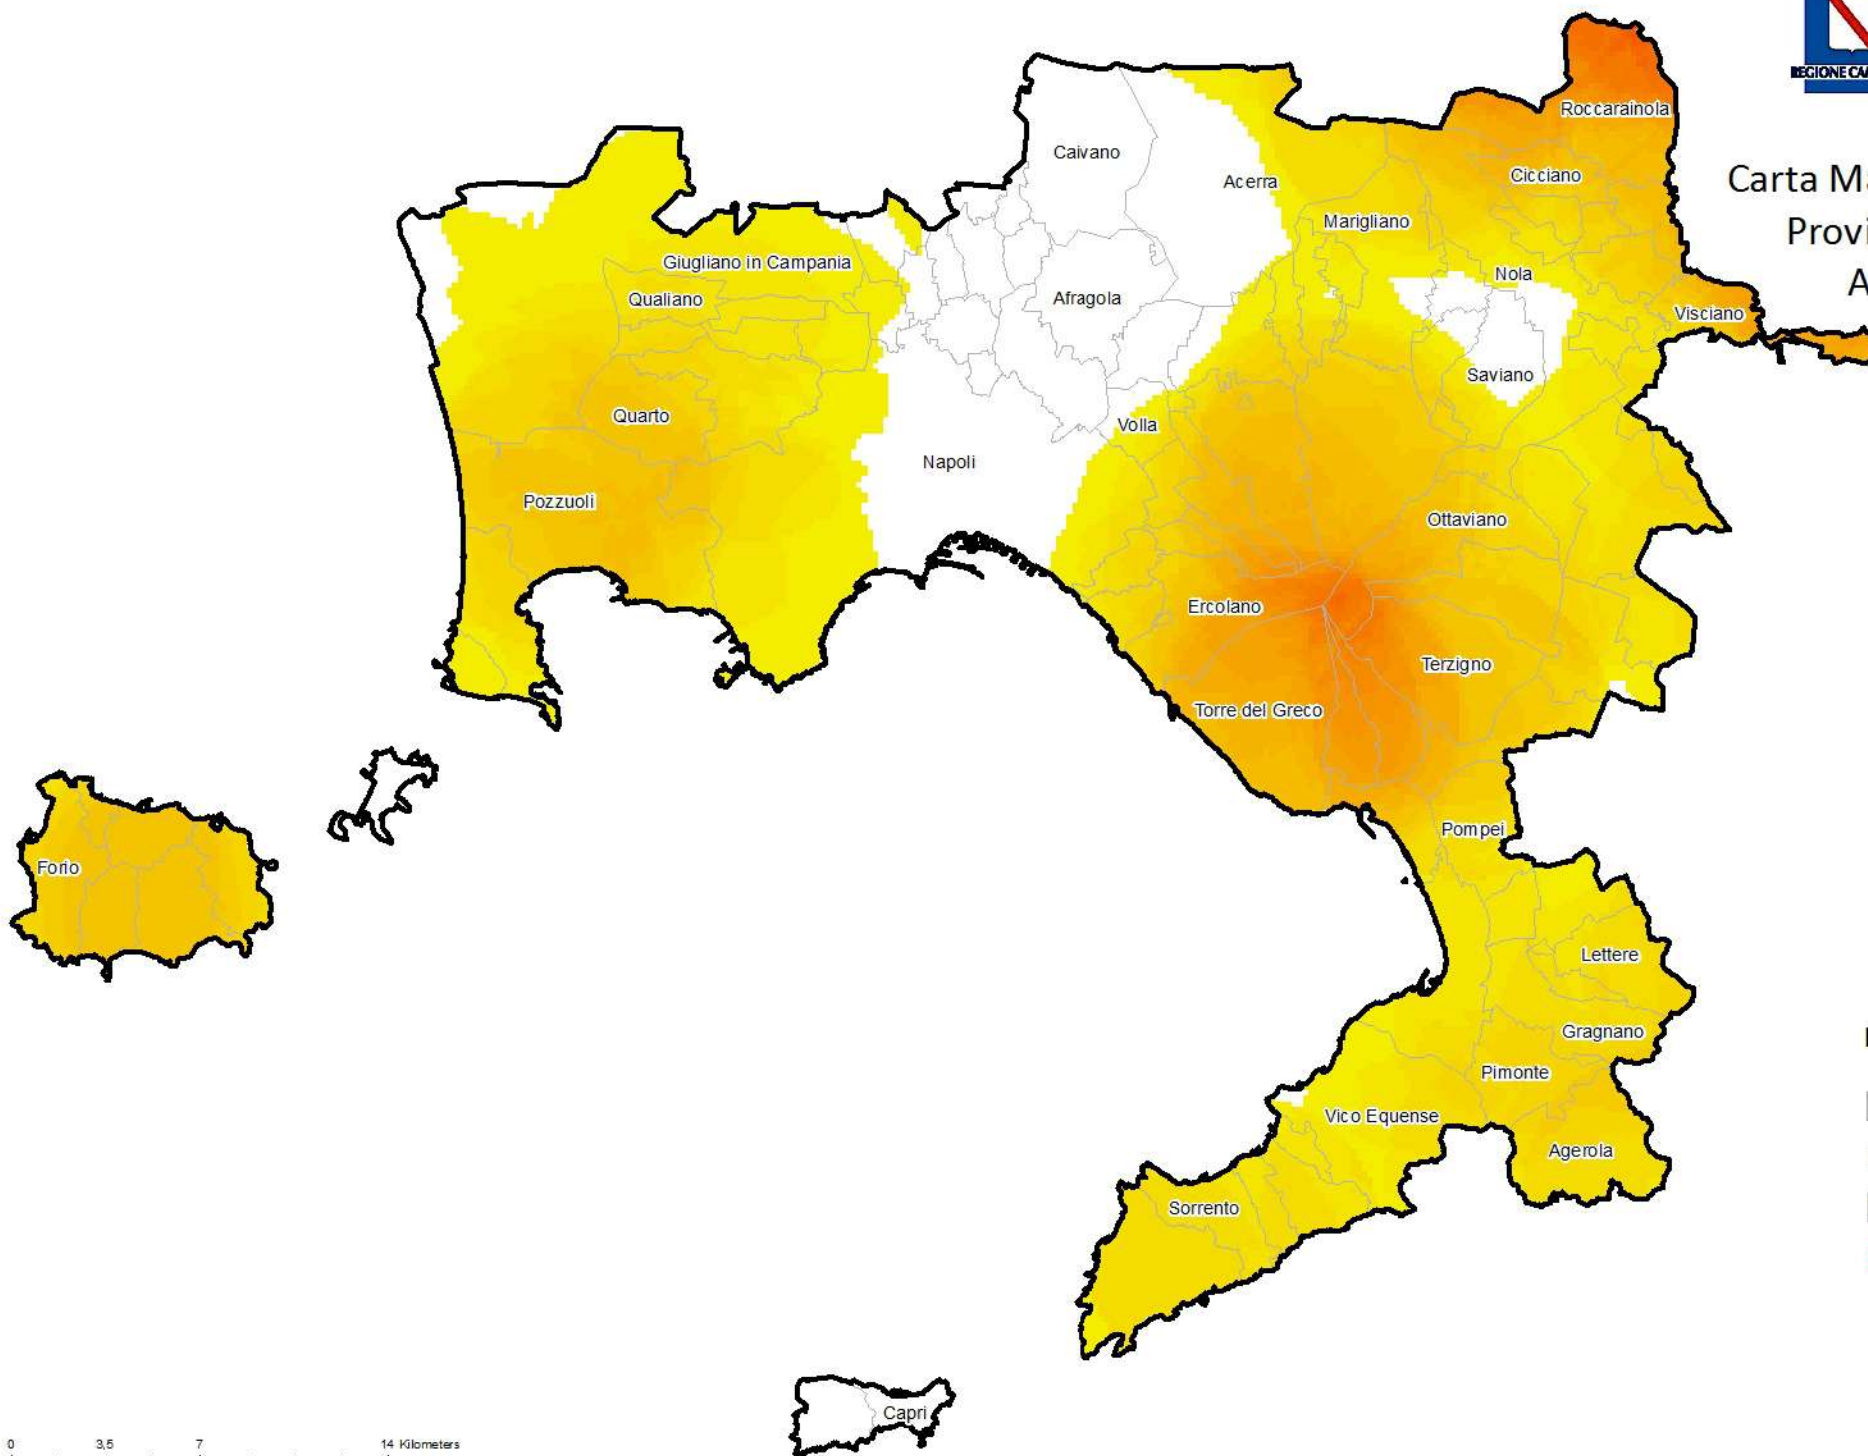

Carta Magnitudo Incendi Provincia di Napoli Anno 2021

Legenda

Limite Provinciale

Densità incendi

BASSA

ALTA