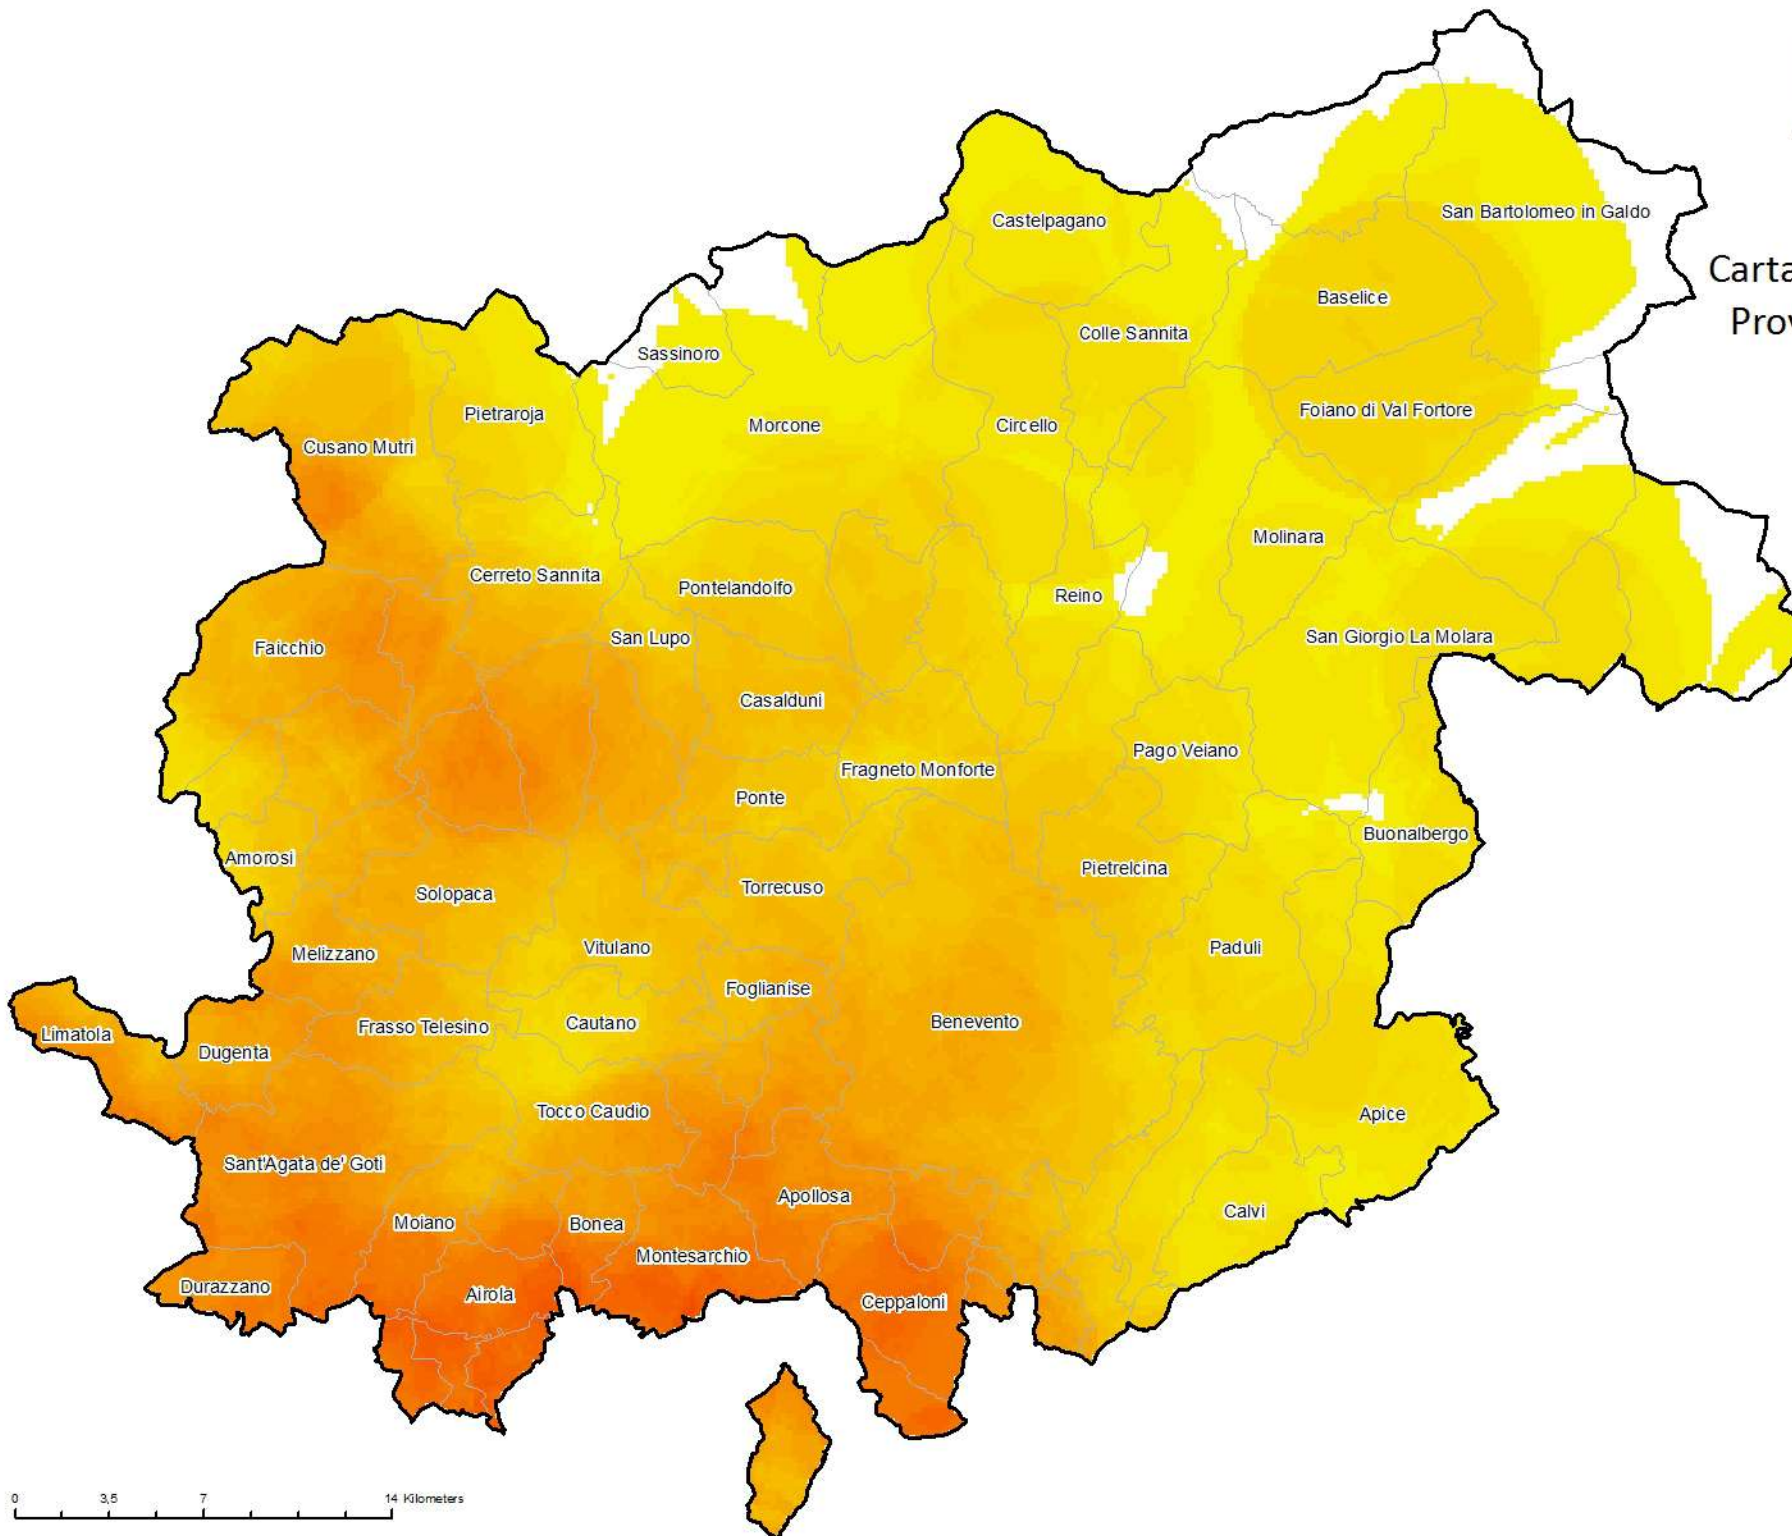

Carta Magnitudo Incendi Regione Campania Anno 2021

Legenda

 Limite Provinciale

Densità incendi

 BASSA

 ALTA

0 10 20 40 Kilometers

Carta Magnitudo Incendi Provincia di Avellino Anno 2021

Legenda

 Limite Amministrativo

Densità incendi

 BASSA

 ALTA

Carta Magnitudo Incendi Provincia di Benevento Anno 2021

Legenda

 Limite Amministrativo

Legenda

Limite Provinciale

Densità incendi

BASSA

ALTA

0 5 10 20 Kilometers