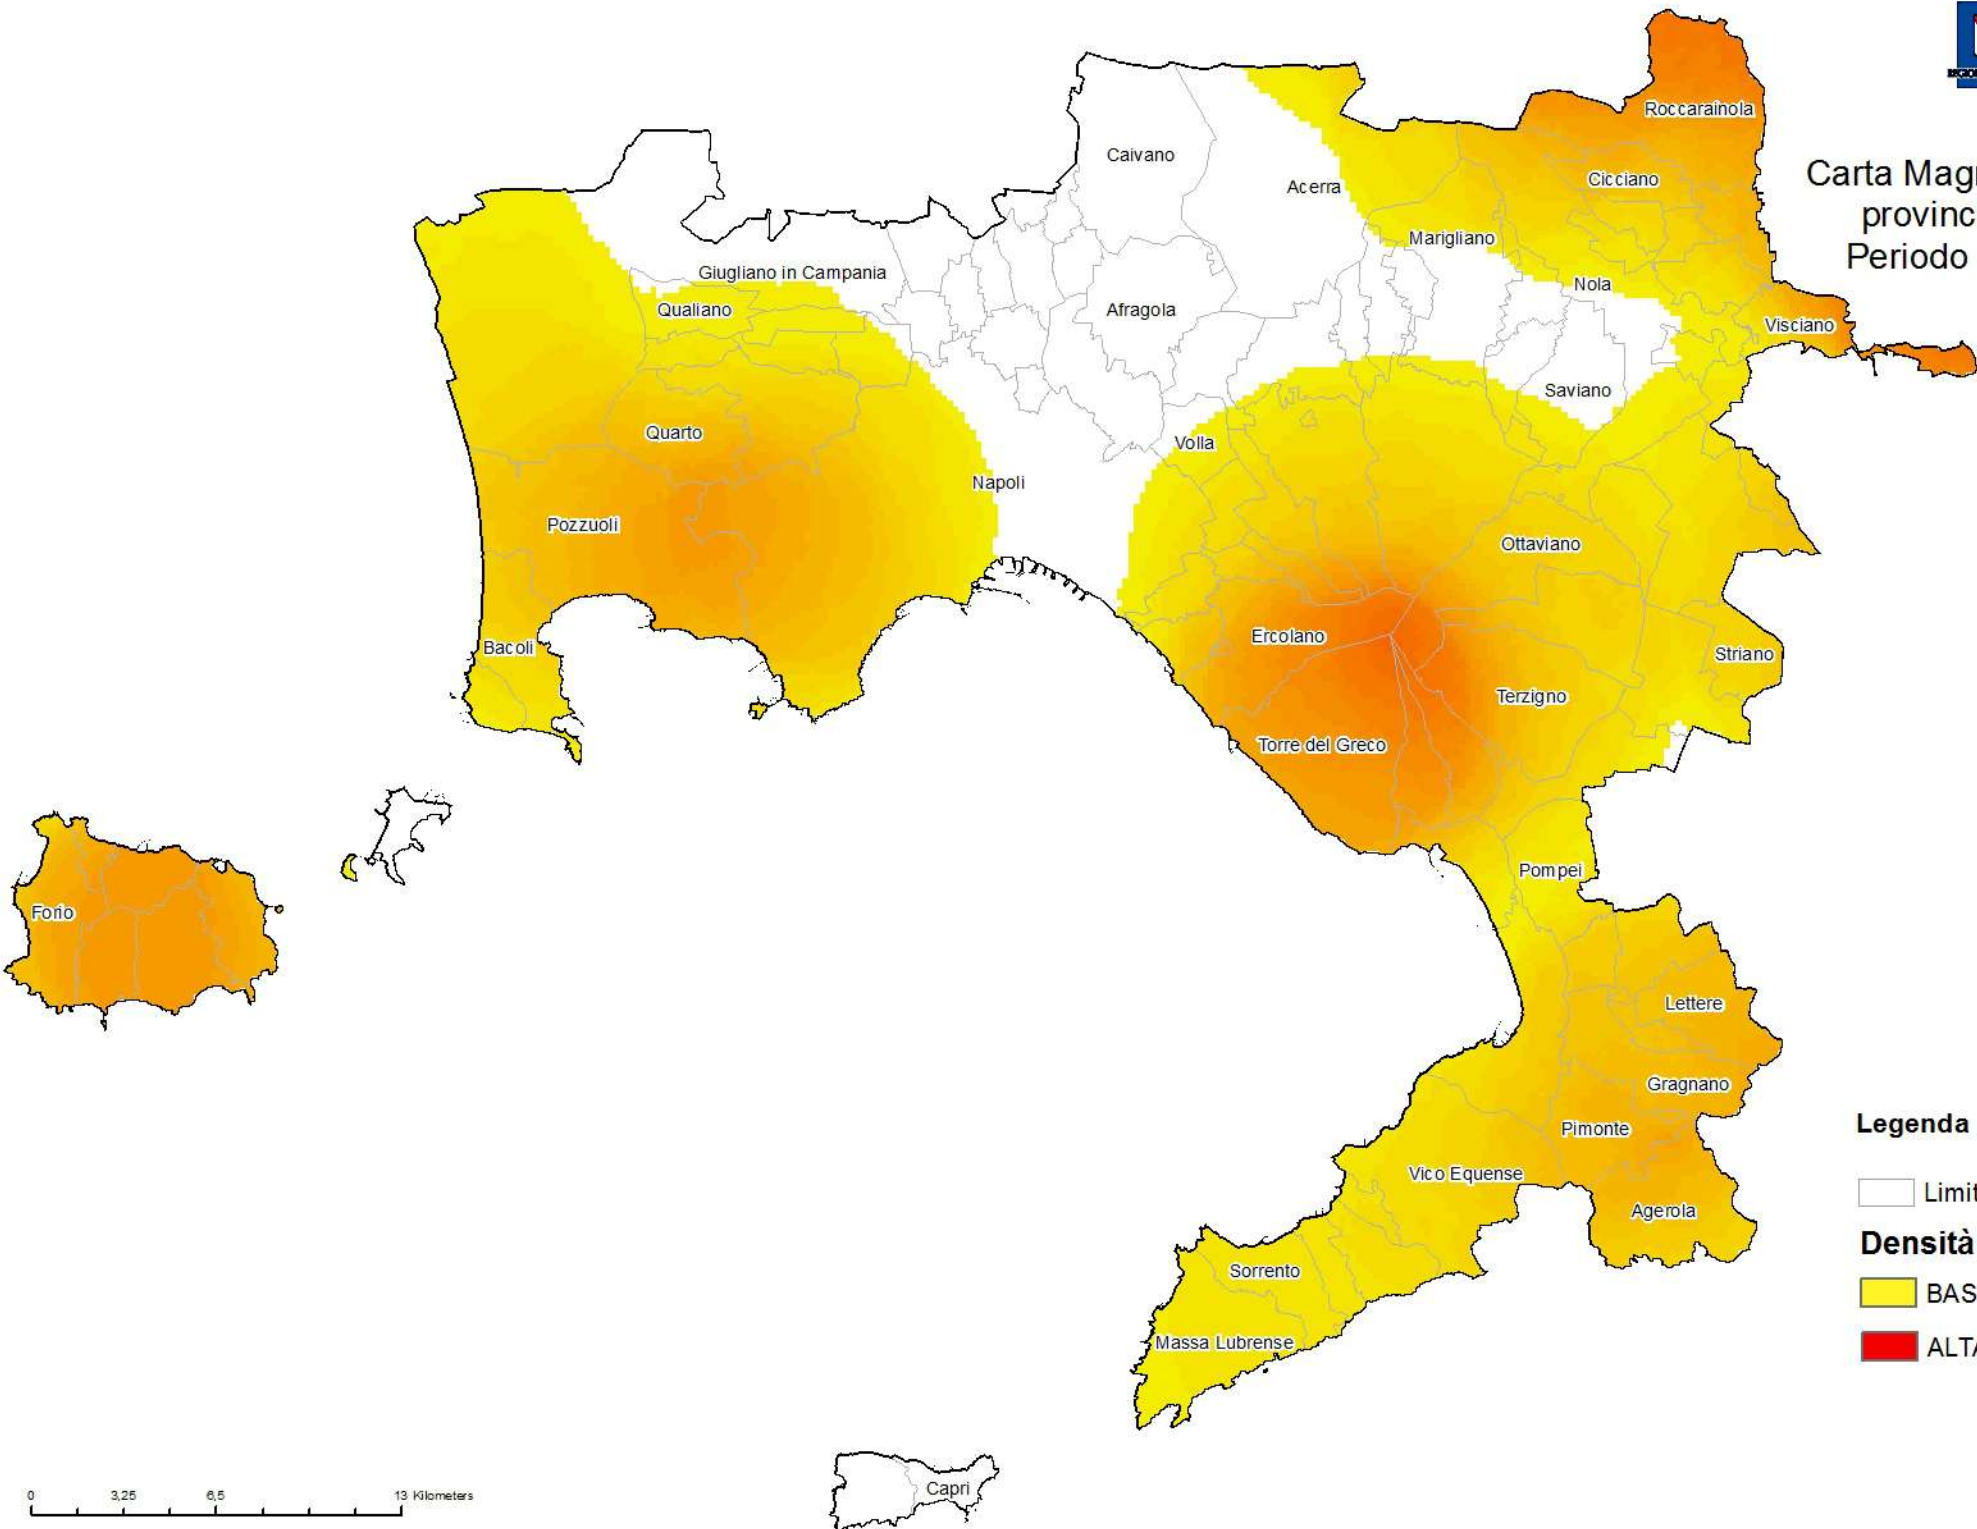

Carta Magnitudo Incendi  
Regione Campania  
Periodo 2011 - 2021

**Legenda**

 Limite Provinciale

**Densità incendi**

 BASSA

 ALTA

0 10 20 40 Kilometers

Carta Magnitudo Incendi  
 provincia di Avellino  
 Periodo 2011 - 2021

## Legenda

Limite Amministrativo

## Legenda

□ Limite Amministrativo