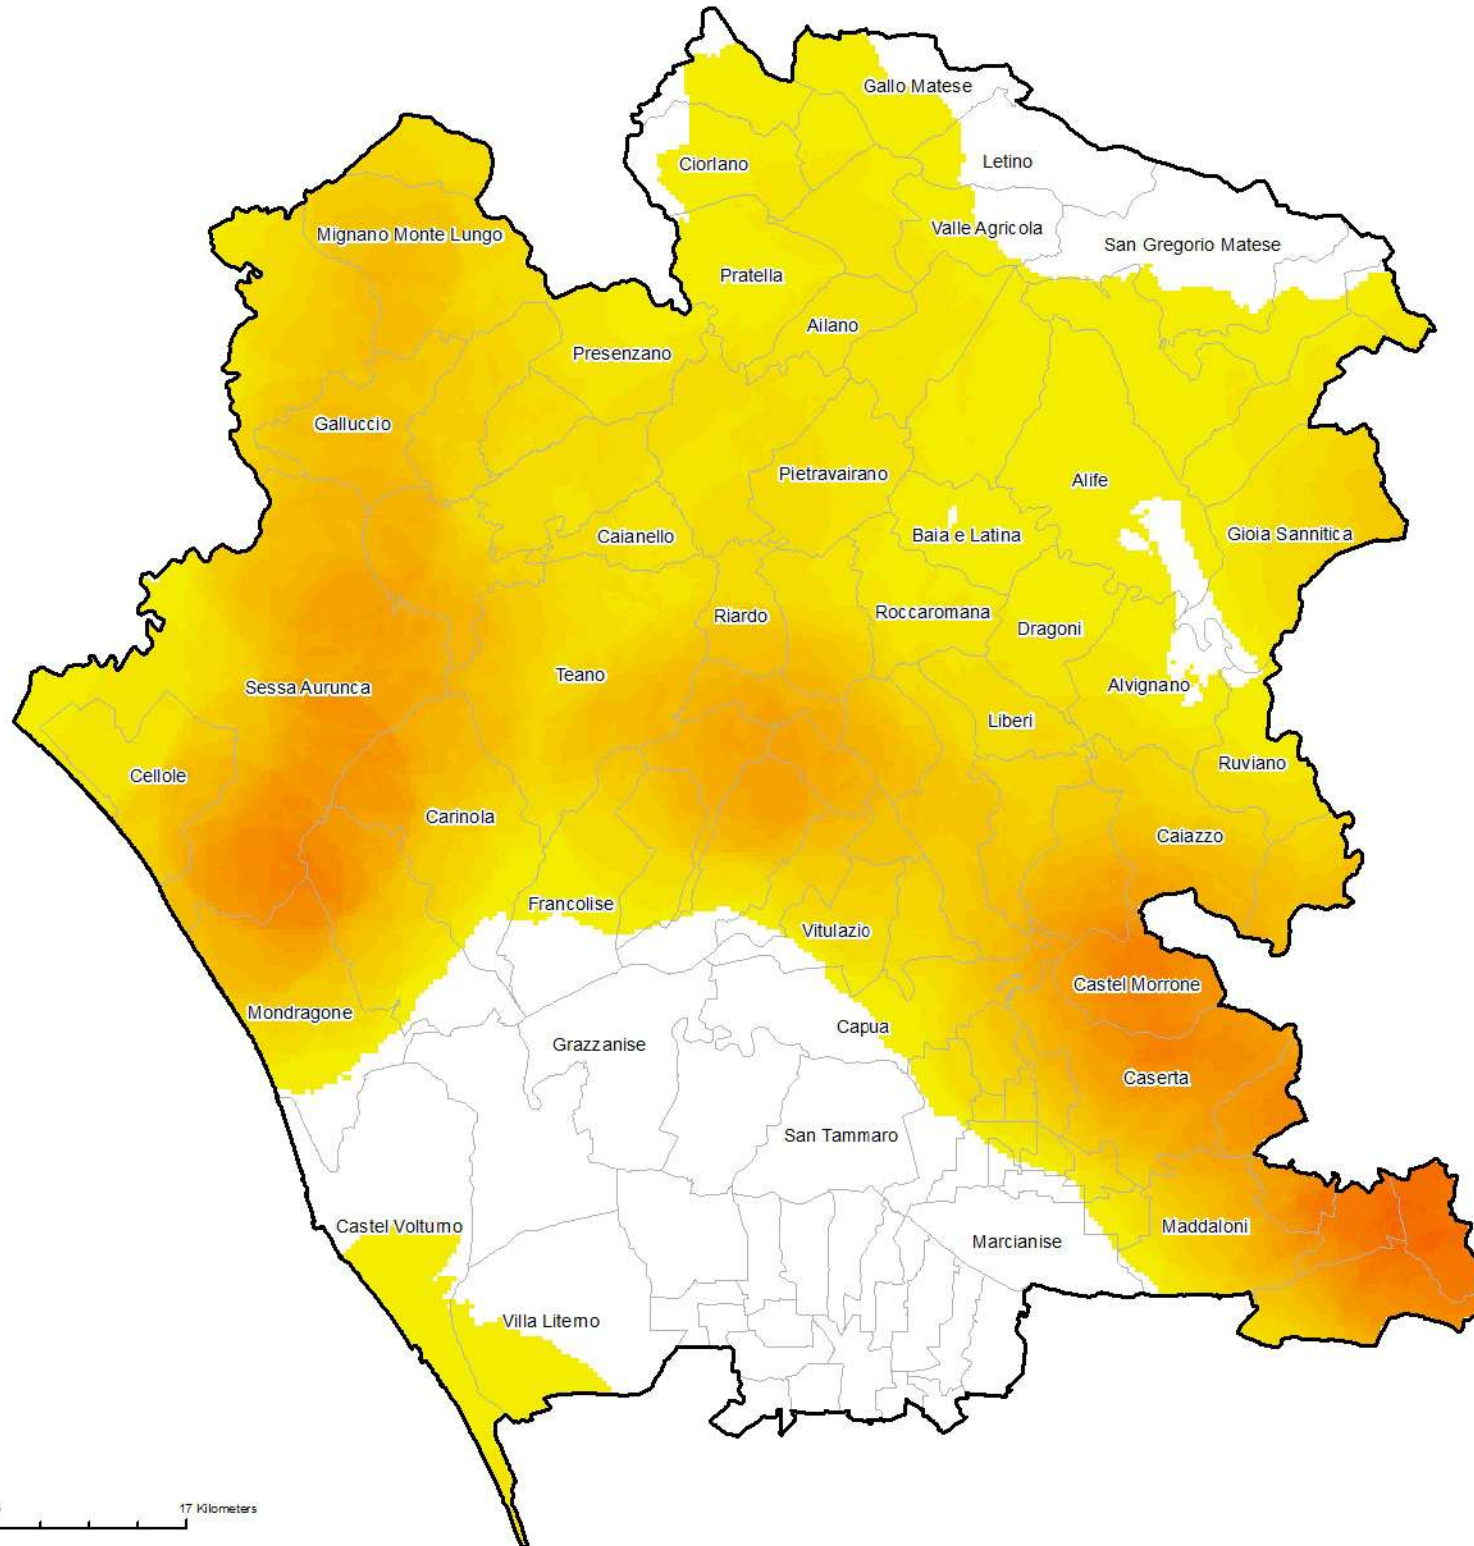

Carta Magnitudo Incendi  
Regione Campania  
Periodo 2011 - 2021

**Legenda**

 Limite Provinciale

**Densità incendi**

 BASSA

 ALTA

0 10 20 40 Kilometers

Carta Magnitudo Incendi  
 provincia di Avellino  
 Periodo 2011 - 2021

## Legenda

Limite Amministrativo

## Legenda

□ Limite Amministrativo