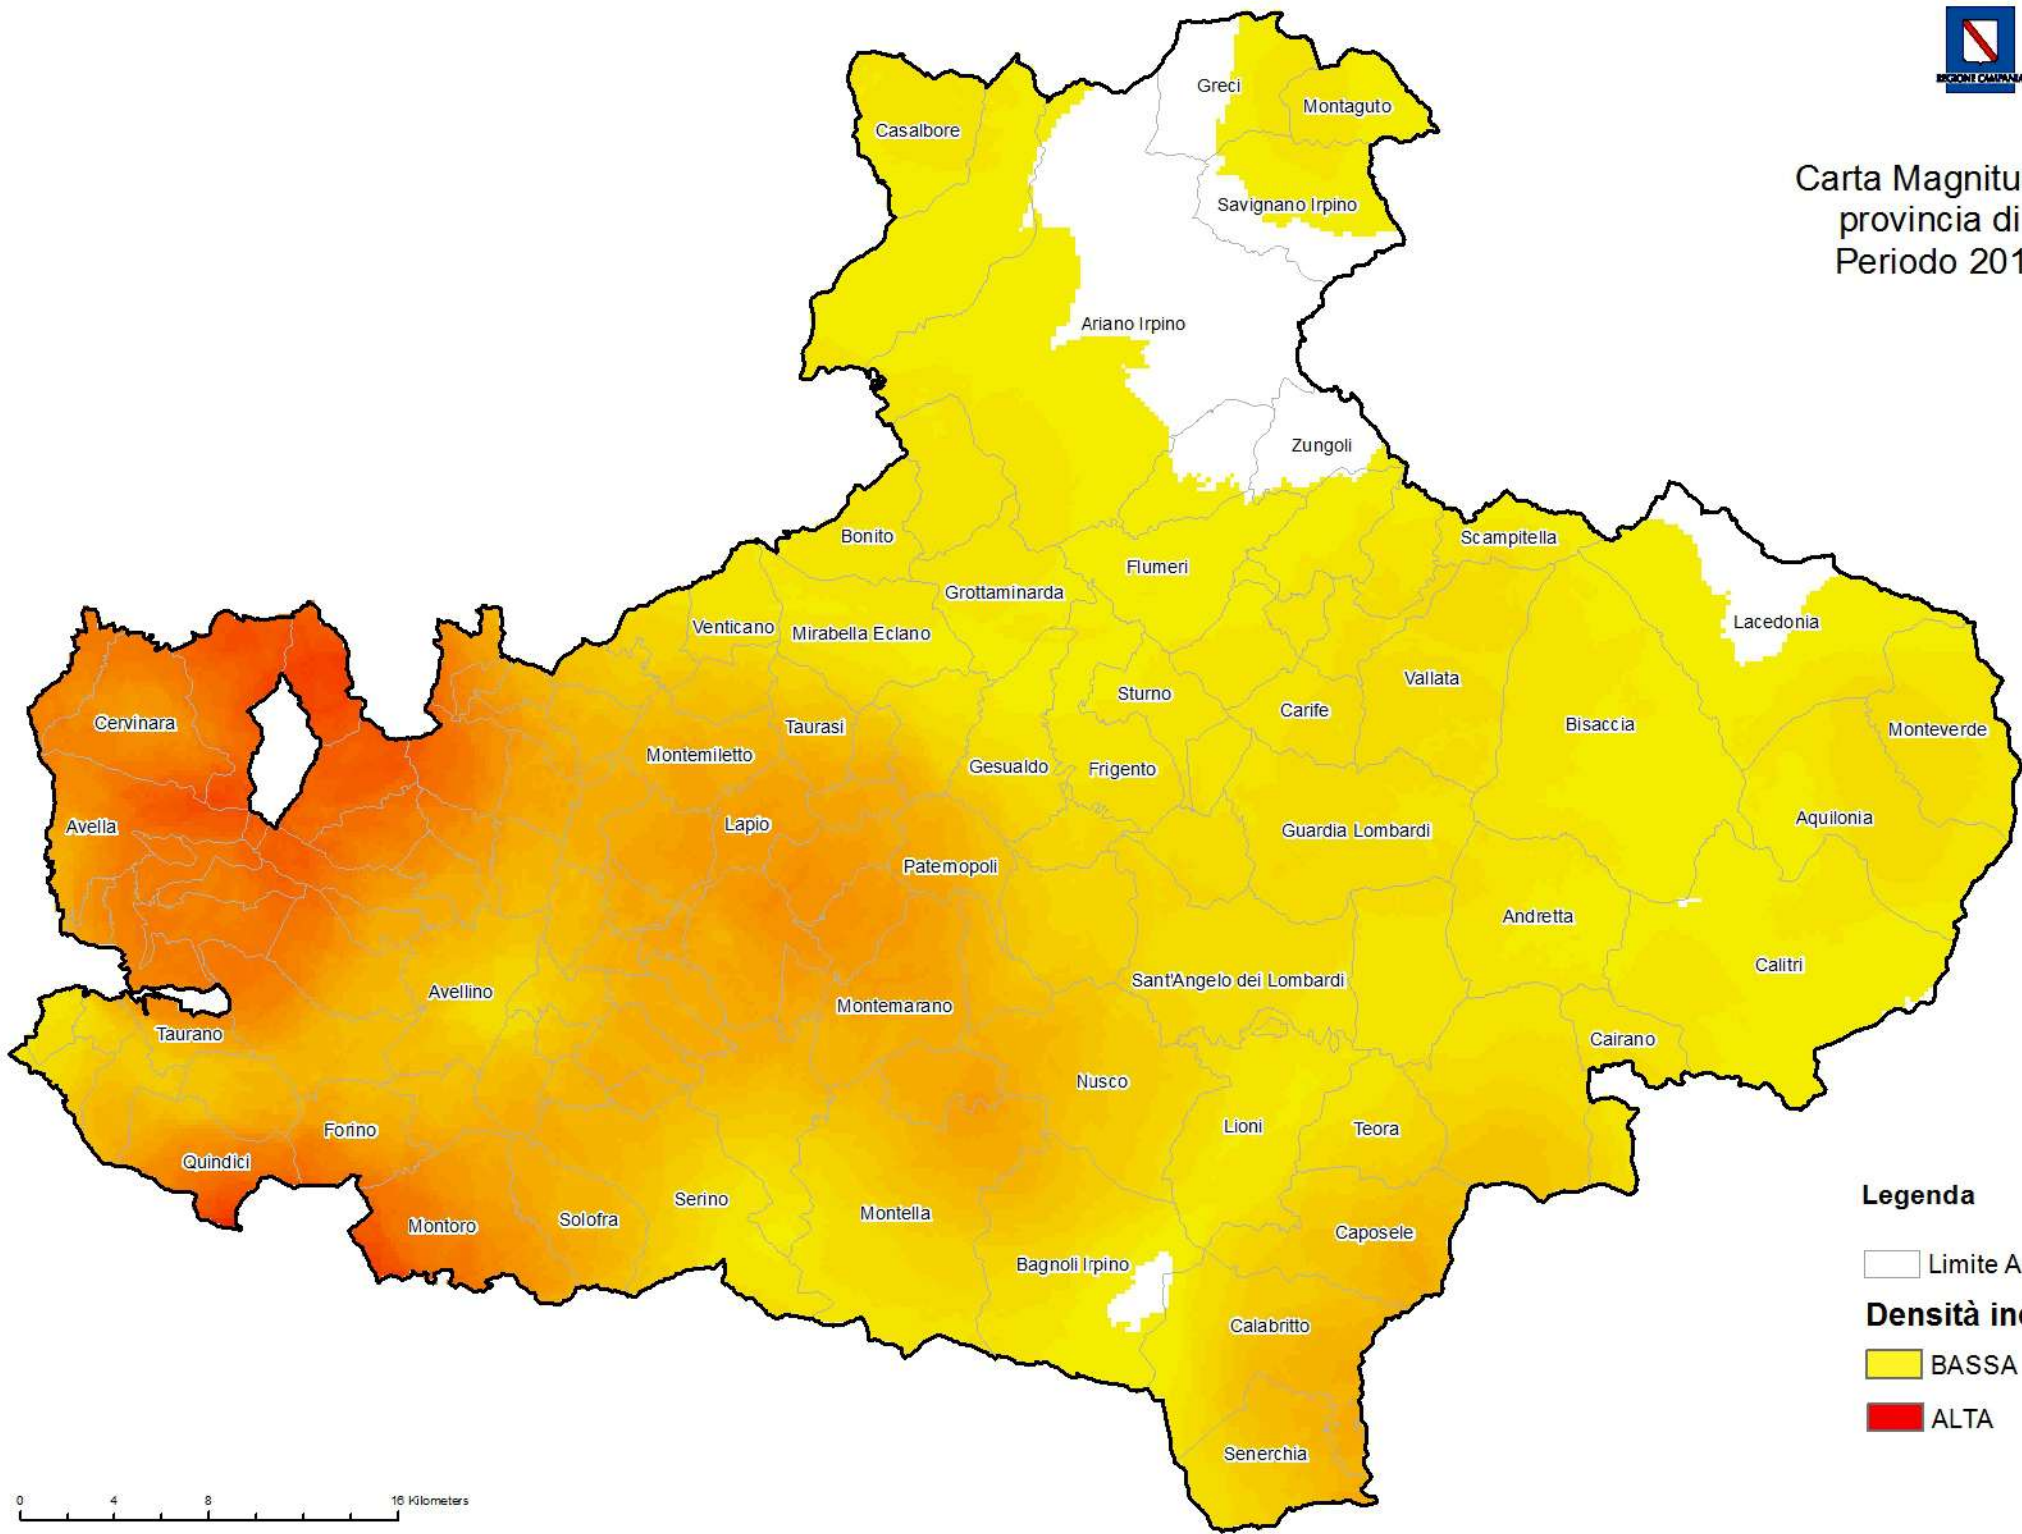

Carta Magnitudo Incendi  
Regione Campania  
Periodo 2011 - 2021

**Legenda**

 Limite Provinciale

**Densità incendi**

 BASSA

 ALTA

0 10 20 40 Kilometers

Carta Magnitudo Incendi  
 provincia di Avellino  
 Periodo 2011 - 2021

## Legenda

Limite Amministrativo

## Legenda

▭ Limite Amministrativo