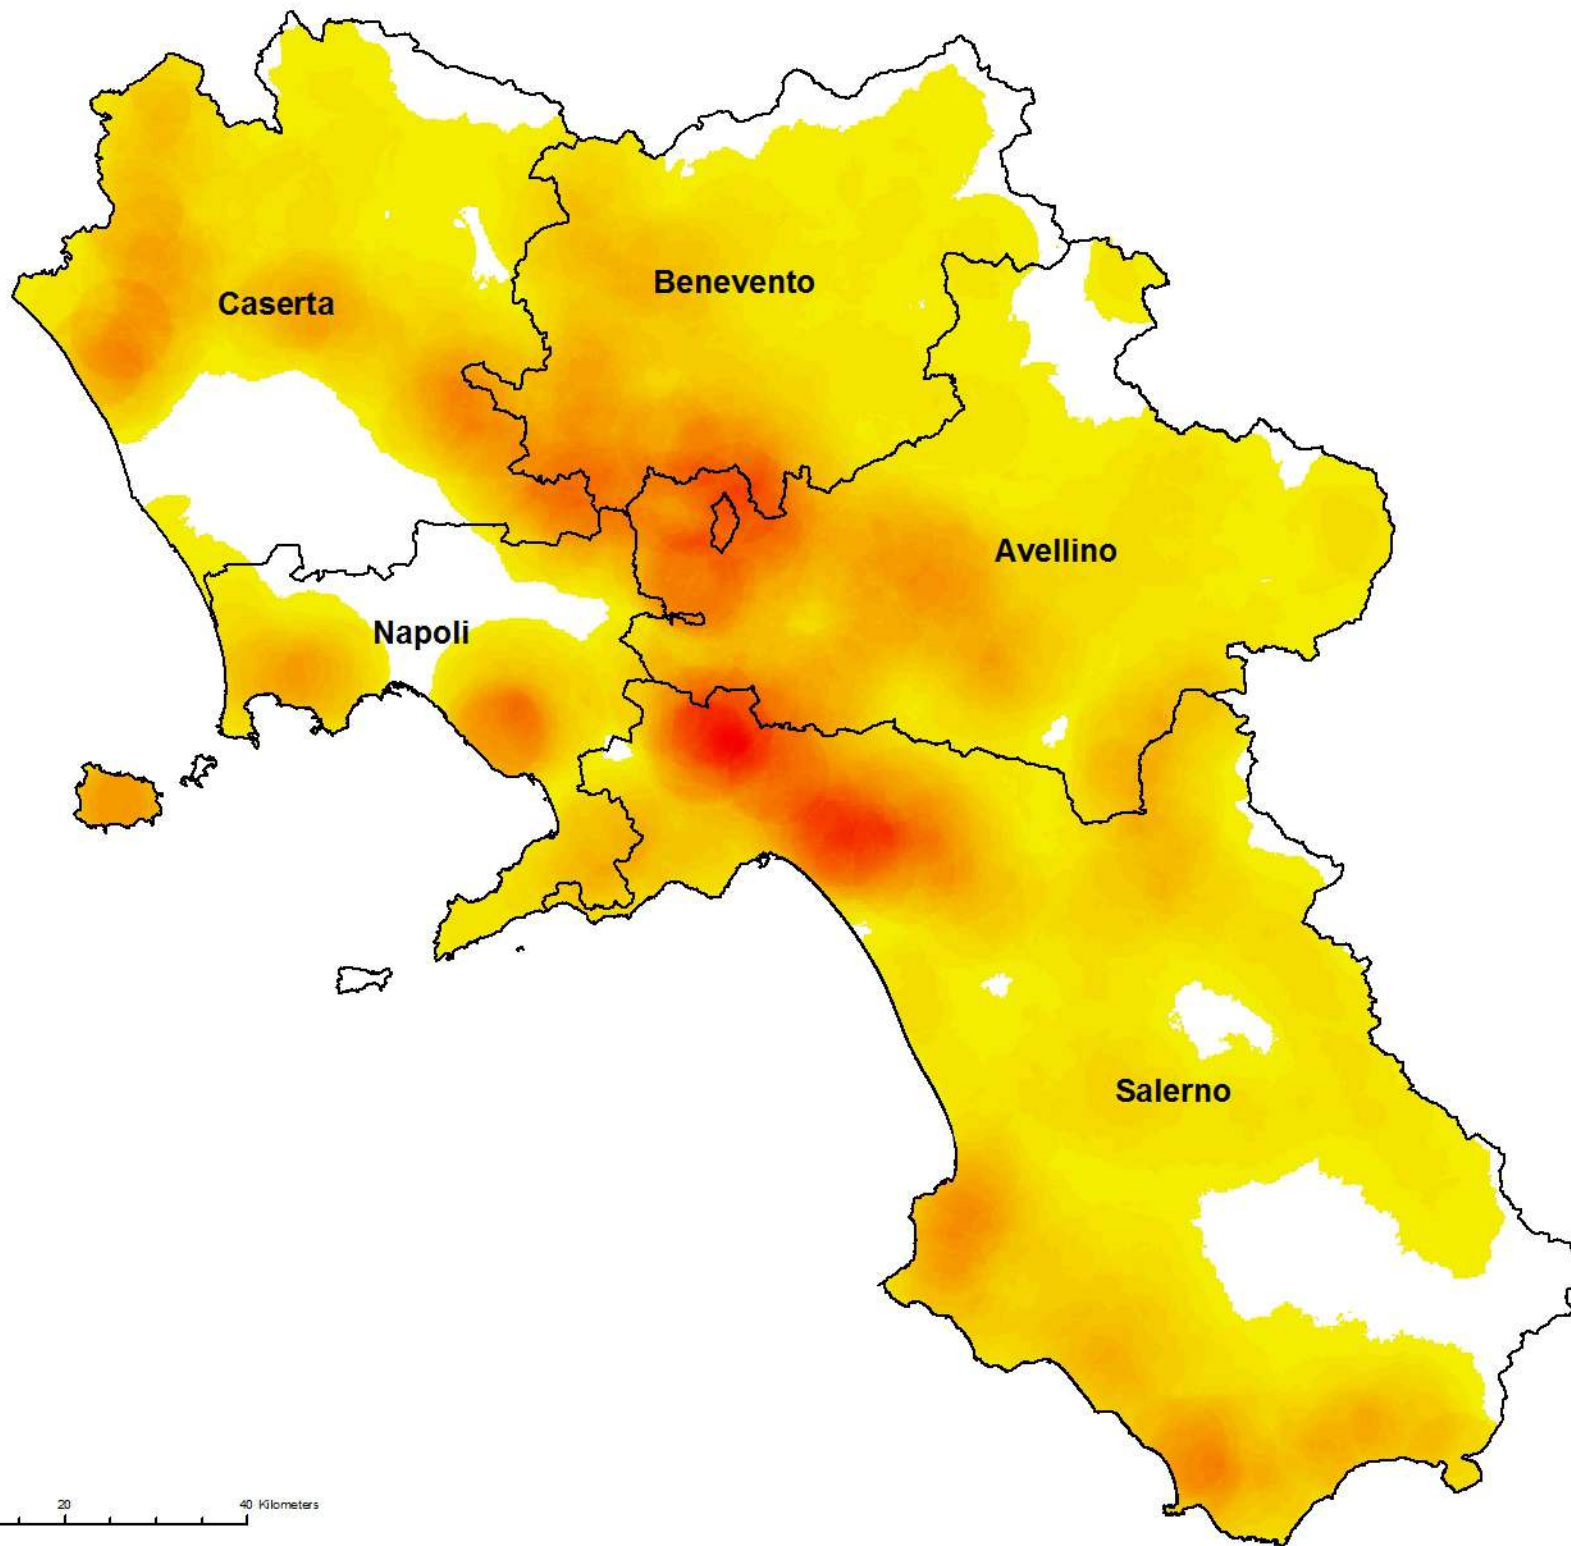

Carta Magnitudo Incendi  
Regione Campania  
Periodo 2011 - 2021

**Legenda**

 Limite Provinciale

**Densità incendi**

 BASSA

 ALTA

0 10 20 40 Kilometers

Carta Magnitudo Incendi  
 provincia di Avellino  
 Periodo 2011 - 2021

**Legenda**

▭ Limite Amministrativo

**Densità incendi**

▭ BASSA

▭ ALTA

## Legenda

Limite Amministrativo