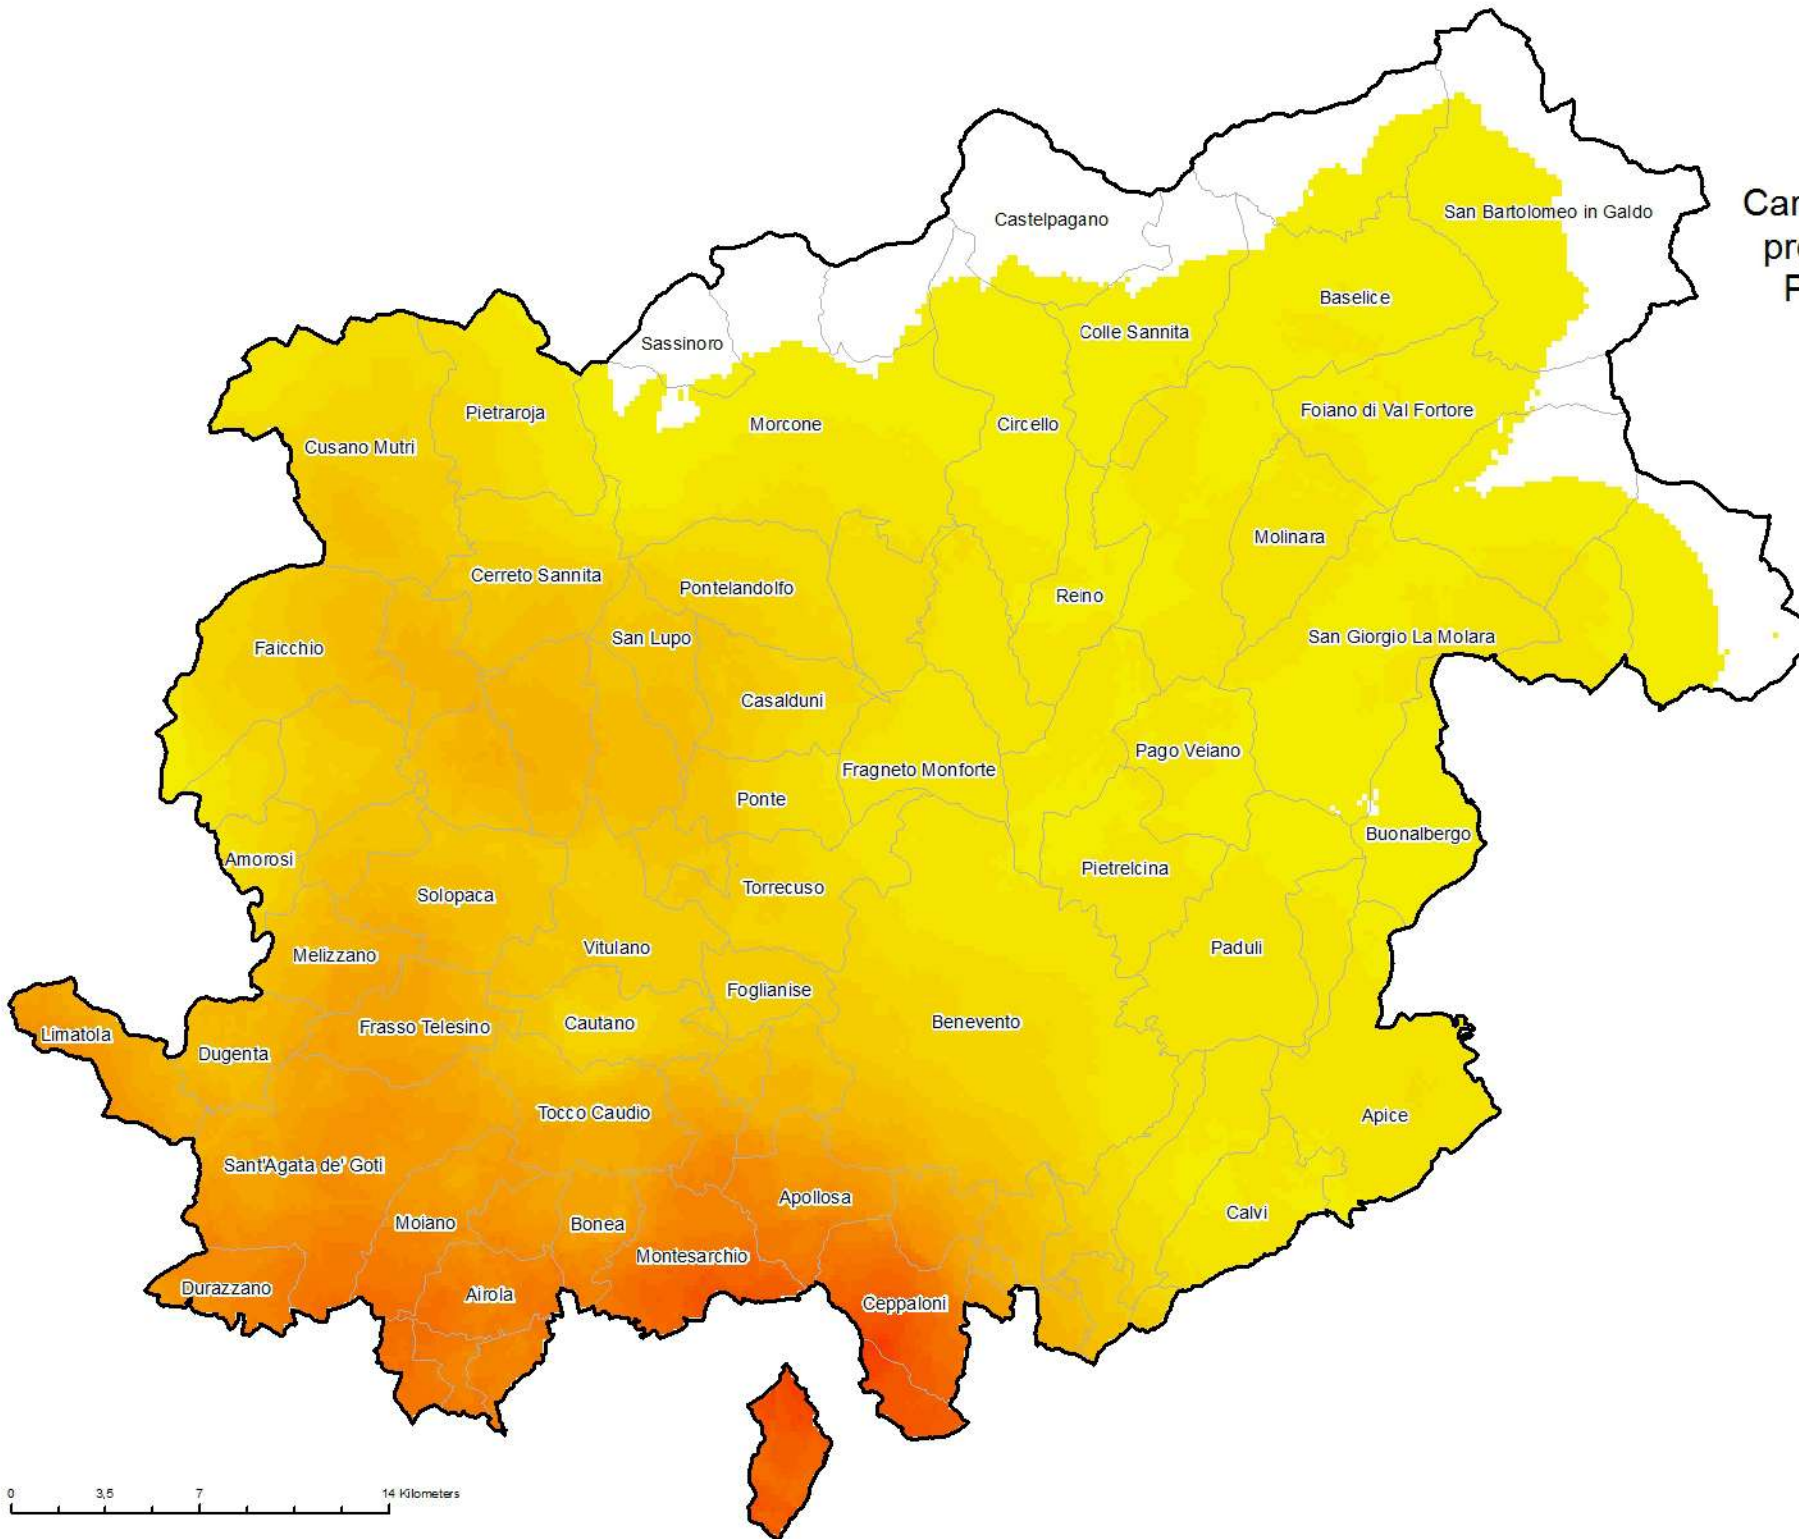

Carta Magnitudo Incendi  
Regione Campania  
Periodo 2011 - 2021

**Legenda**

 Limite Provinciale

**Densità incendi**

 BASSA

 ALTA

0 10 20 40 Kilometers

Carta Magnitudo Incendi  
 provincia di Avellino  
 Periodo 2011 - 2021

**Legenda**

▭ Limite Amministrativo

**Densità incendi**

▭ BASSA

▭ ALTA

## Legenda

Limite Amministrativo

## Legenda

▭ Limite Amministrativo